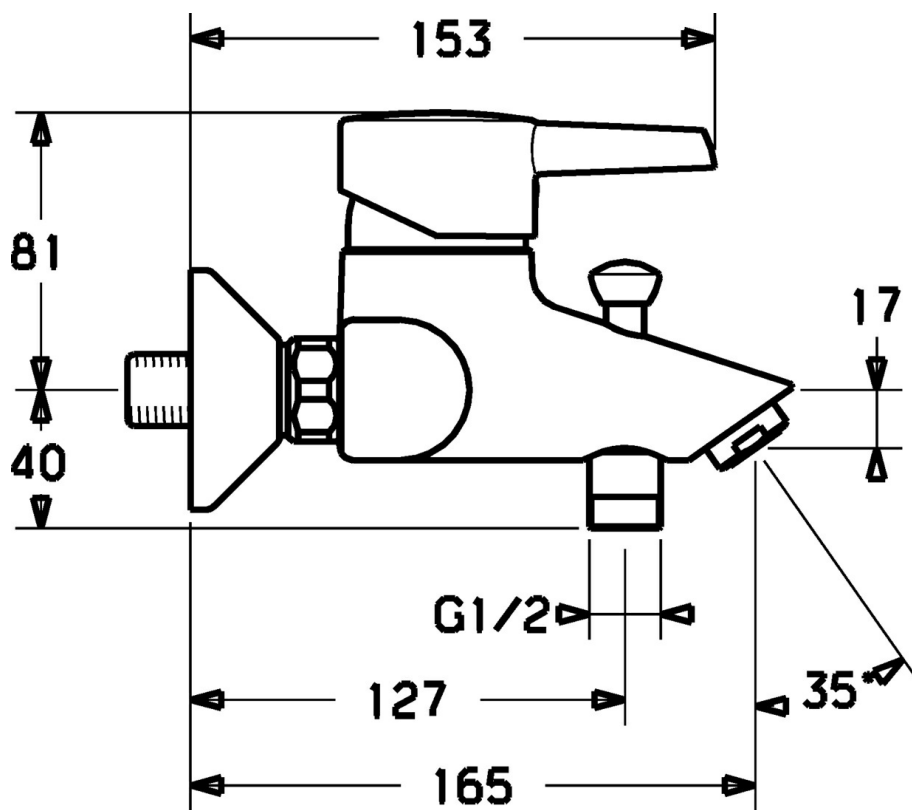

EAN: 4019636103746
static.hansa.com/73112183

- Sprcha a vaňa
- Jednopáková
- Nástenná montáž
- Chróm

Technické údaje

Technické vlastnosti

Dodávka teplej vody	max. +80°C
Pracovný tlak	0.5-10 bar

Náhradné diely

SP73112183

	Názov	Kód
1.1	Plug Ukončené	79900070
1.2	, M5x8, SW2.5 Ukončené	79900151
2	Krytka	79901095
3	Upevňovacie matice, M50x1, SW45	79901102
4	Dištančný krúžok	79900145
5	Kartuš	79900391
5.1	Tesnenie sada Ukončené	79900082
5.2	Tesnenie, 15x18x4.5 Ukončené	79900138
5.3	Tesnenie, 9x12.2x4.5	79900137
8	Aerator Ukončené	79901025
35	Skrutka rukáv	79900324
35.1	Tesnenie sada, 23.9x15.2x2 Ukončené	79901053
36	Montáž matice Ukončené	79900028
37	Kryt príruby Ukončené	79900206
38	Excentrická spojka Ukončené	79900041
59	Prepínač	79901050
59.1	Spätný ventil	79900973