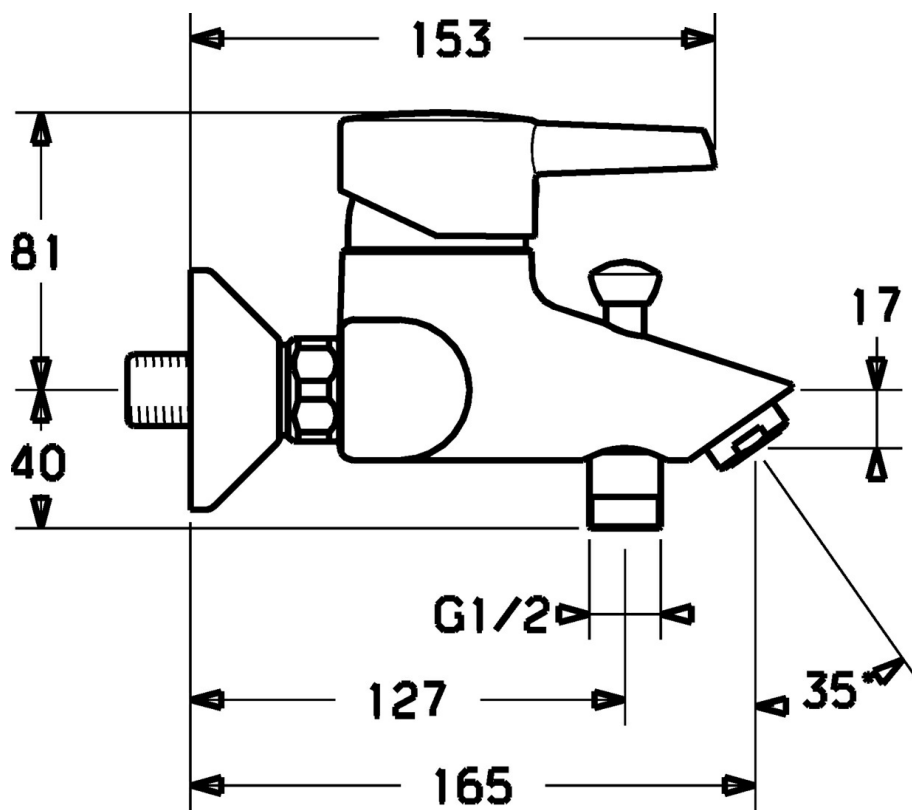

EAN: 4019636103746
static.hansa.com/73112183

- Bad en douche
- Eengreeps
- Wandmontage
- Chroom

Technische gegevens

Technische eigenschappen

Warmwatertoevoer	max. +80°C
Werkdruk	0.5-10 bar

Reserveonderdelen

SP73112183

	Naam	Code
1.1	Plug Stopgezet	79900070
1.2	, M5x8, SW2.5 Stopgezet	79900151
2	Kap Chroom	79901095
3	Bevestigingsmoer, M50x1, SW45	79901102
4	Afstandhouder ring	79900145
5	Binnenwerk	79900391
5.1	Dichting Stopgezet	79900082
5.2	Dichting, 15x18x4.5 Stopgezet	79900138
5.3	Dichting, 9x12.2x4,5	79900137
8	Mousseur Chroom Stopgezet	79901025
35	Schroef de mouw	79900324
35.1	Dichting, 23.9x15.2x2 Stopgezet	79901053
36	Montage moer Chroom Stopgezet	79900028
37	Afdekplaat Chroom Stopgezet	79900206
38	Excentrieke aansluiting Stopgezet	79900041
59	Omsteller Chroom	79901050
59.1	Terugslagklep	79900973