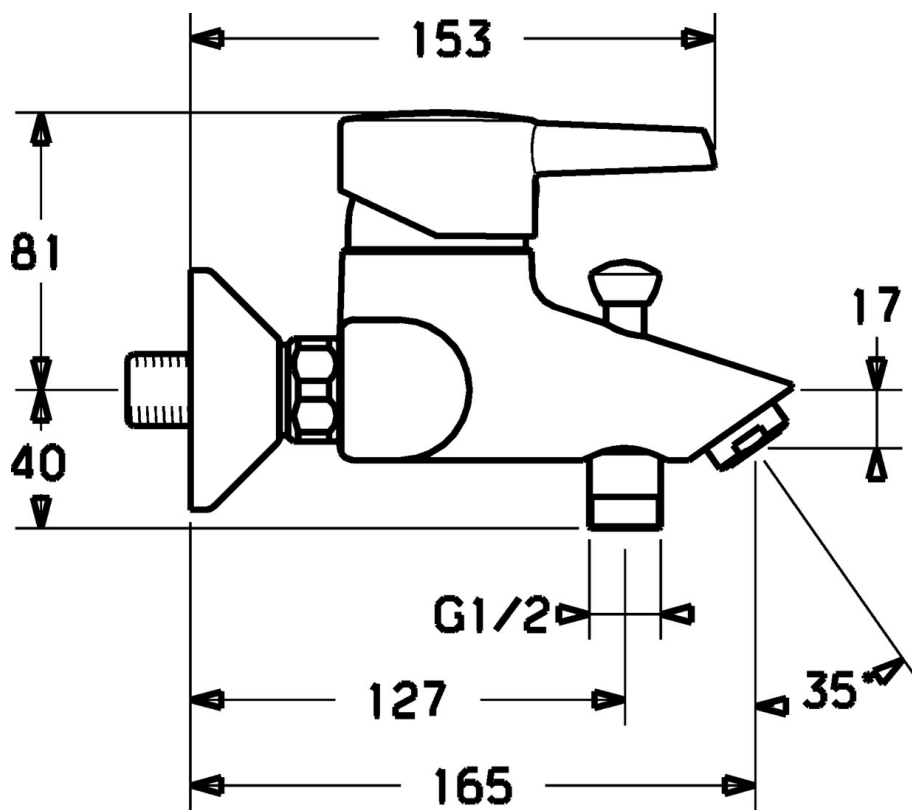

EAN: 4019636103746
static.hansa.com/73112183

- Vasca & doccia
- Monocomando
- Montaggio a parete
- Cromo

Dati tecnici

Caratteristiche tecniche

Fornitura di acqua calda

max. +80°C

Pressione di esercizio

0.5-10 bar

Parti di ricambio

SP73112183

	Nome	Codice
1.1	Tappo Fuori produzione	79900070
1.2	, M5x8, SW2.5 Fuori produzione	79900151
2	Cappuccio Cromo	79901095
3	Dado di fissaggio, M50x1, SW45	79901102
4	Anello distanziatore	79900145
5	Cartuccia	79900391
5.1	Kit di guarnizione Fuori produzione	79900082
5.2	Giunto, 15x18x4.5 Fuori produzione	79900138
5.3	Giunto, 9x12.2x4.5	79900137
8	Aereatore Cromo Fuori produzione	79901025
35	Manicotto filettato	79900324
35.1	Kit di guarnizione, 23.9x15.2x2 Fuori produzione	79901053
36	Raccordo dado Cromo Fuori produzione	79900028
37	Piastra Cromo Fuori produzione	79900206
38	Connettore eccentrico Fuori produzione	79900041
59	Deviatore Cromo	79901050
59.1	Valvola antiriflusso	79900973