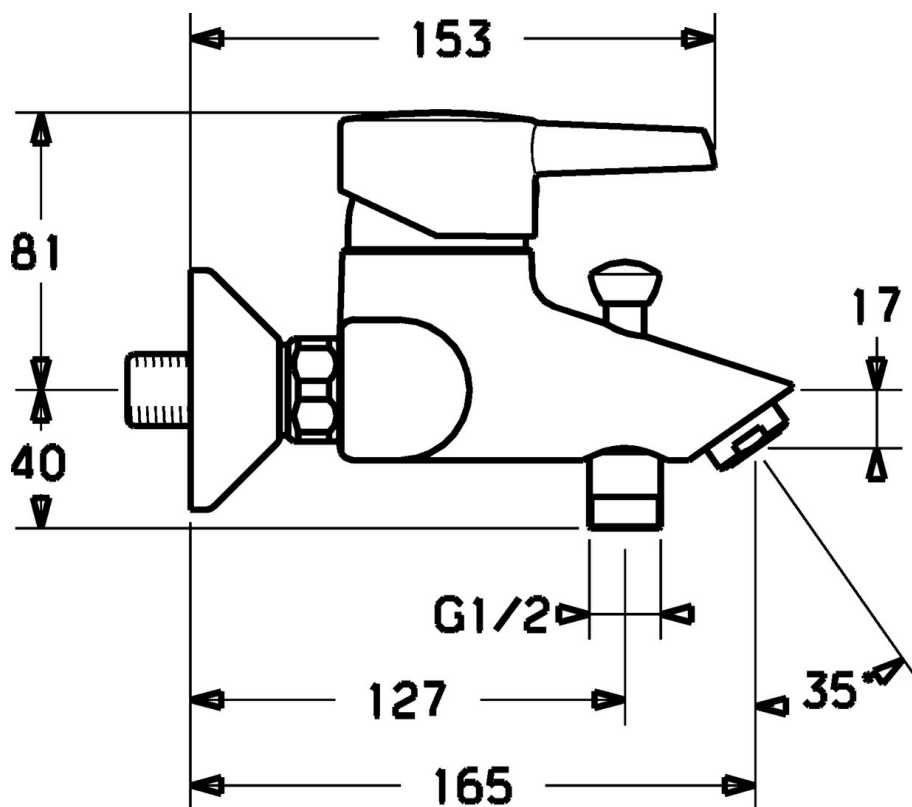

EAN: 4019636103746  
[static.hansa.com/73112183](http://static.hansa.com/73112183)

- Baignoire et douche
- Monocommande
- Montage mural
- Chrome

## Caractéristiques techniques

### Caractéristiques techniques

Alimentation en eau chaude	<b>max. +80°C</b>
Pression de service	<b>0.5-10 bar</b>

### SP73112183

---

	<b>Nom</b>	<b>Code</b>
1.1	Bouchon cache trou Arrêté	79900070
1.2	, M5x8, SW2.5 Arrêté	79900151
2	Chape	79901095
3	Écrou de fixation, M50x1, SW45	79901102
4	Bague entretoise	79900145
5	Cartouche	79900391
5.1	Set de fixation pour bec Arrêté	79900082
5.2	Joint, 15x18x4.5 Arrêté	79900138
5.3	Joint, 9x12.2x4.5	79900137
8	Aérateur Arrêté	79901025
35	Douille à vis	79900324
35.1	Set de fixation pour bec, 23.9x15.2x2 Arrêté	79901053
36	Écrou du raccord Arrêté	79900028
37	Rosaces Arrêté	79900206
38	Connecteur excentrique Arrêté	79900041
59	Inverseur	79901050
59.1	Clapet anti-retour	79900973