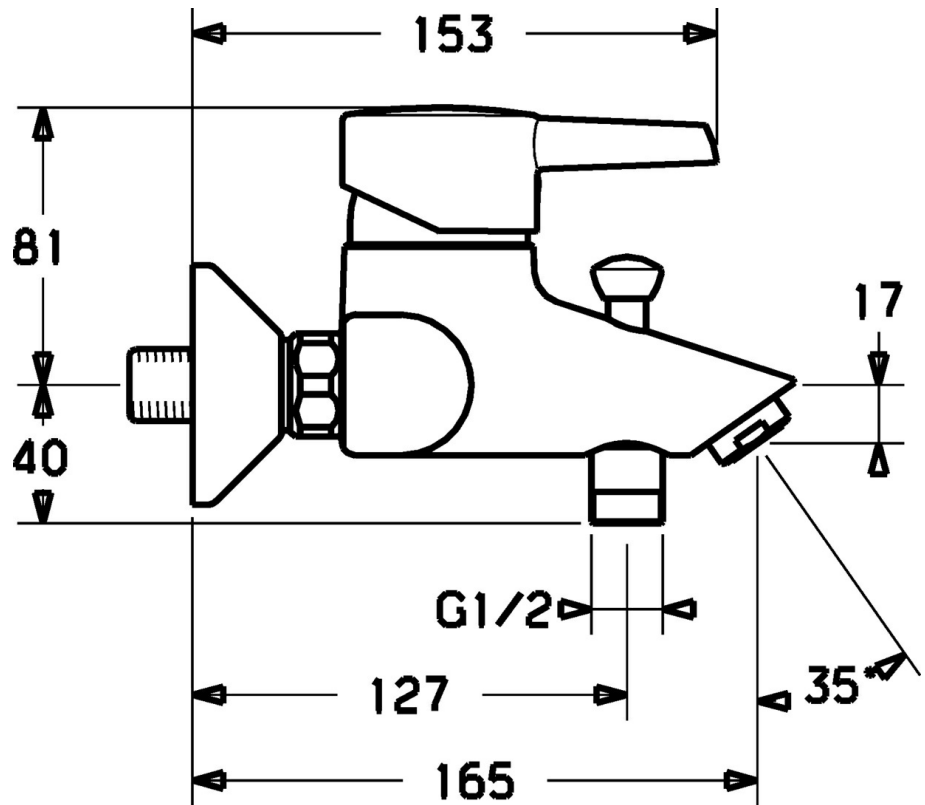

EAN: 4019636103746
static.hansa.com/73112183

- Wanne & Dusche
- Einhebelmischer
- Wandmontage
- Chrom

Technische Daten

Technische Eigenschaften

Warmwasserversorgung	max. +80°C
Arbeitsdruck	0.5-10 bar

SP73112183

	Name	Art.-Nr.
1.1	Blindstopfen Ausgelaufen	79900070
1.2	Innensechskantschraube, M5x8, SW2.5 Ausgelaufen	79900151
2	Abdeckkappe	79901095
3	Befestigungsmutter, M50x1, SW45	79901102
4	Distanzring	79900145
5	Kartusche	79900391
5.1	Dichtungskit Ausgelaufen	79900082
5.2	Dichtung, 15x18x4.5 Ausgelaufen	79900138
5.3	Dichtung, 9x12.2x4.5	79900137
8	Luftsprudler Ausgelaufen	79901025
35	Schraubhülse	79900324
35.1	Dichtungskit, 23.9x15.2x2 Ausgelaufen	79901053
36	Überwurfmutter Ausgelaufen	79900028
37	Rosette Ausgelaufen	79900206
38	Exzenter-Anschluss Ausgelaufen	79900041
59	Umstellung	79901050
59.1	RV-Patrone	79900973