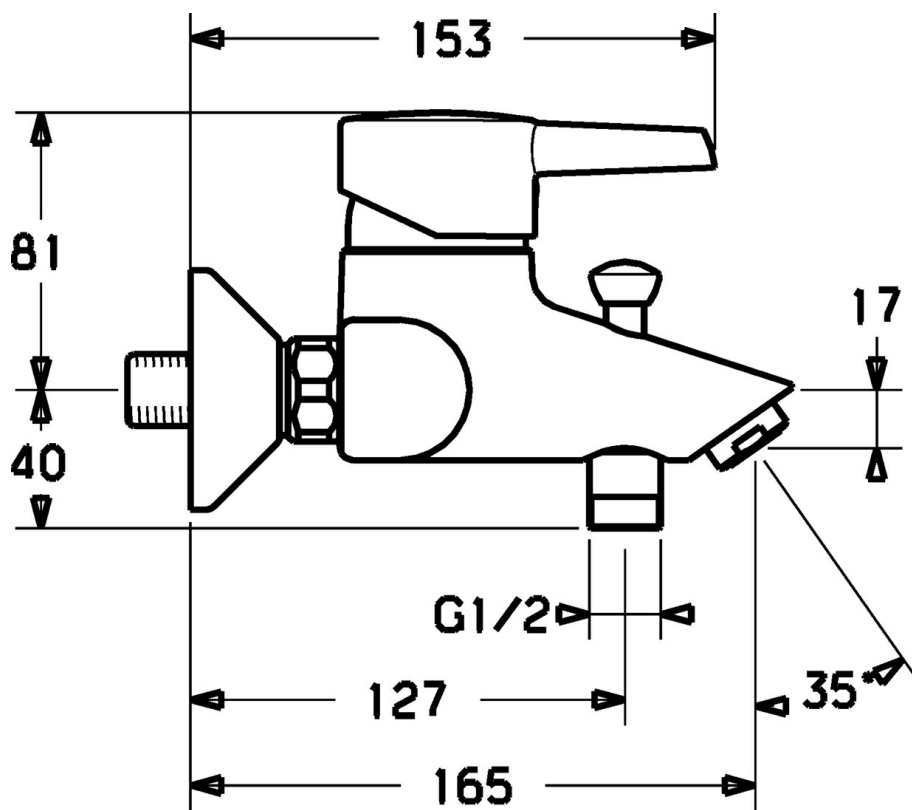

EAN: 4019636103746
static.hansa.com/73112183

- Sprcha & vana
- Jednopáková
- Montáž na zeď
- Chrom

Technické údaje

Technické vlastnosti

Zdroj teplé vody	max. +80°C
Pracovní tlak	0.5-10 bar

Náhradní díly

SP73112183

	Název	Kód
1.1	Plug Ukončeno	79900070
1.2	, M5x8, SW2.5 Ukončeno	79900151
2	Krytka	79901095
3	Upevňovací matice, M50x1, SW45	79901102
4	Distanční kroužek	79900145
5	Kartuše	79900391
5.1	Těsnící sada Ukončeno	79900082
5.2	Těsnění, 15x18x4.5 Ukončeno	79900138
5.3	Těsnění, 9x12.2x4.5	79900137
8	Aerator Ukončeno	79901025
35	Šroub rukáv	79900324
35.1	Těsnící sada, 23.9x15.2x2 Ukončeno	79901053
36	Montáž matice Ukončeno	79900028
37	Kryt příruby Ukončeno	79900206
38	Excentrická spojka Ukončeno	79900041
59	Přepínač	79901050
59.1	Zpětný ventil	79900973