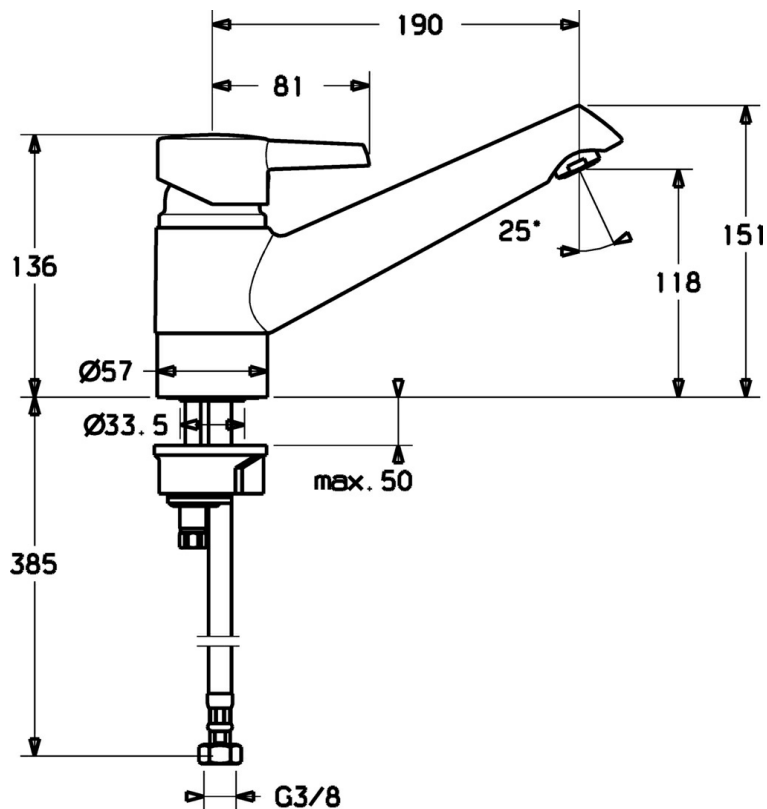

EAN: 4019636103807
static.hansa.com/73082283

- Kuchyňa
- Jednopáková
- Stojanková
- Chróm
- Jedna ovládací páka / rukoväť, Páka so symbolom teplej a studenej vody
- Flexibilné pripojovacie hadičky

Technické údaje

Technické vlastnosti

Dodávka teplej vody	max. +70°C
Pracovný tlak	0.5-10 bar
Materiál	Mosadz

Predpisy

Norma EN	EN 817
----------	--------

Náhradné diely

SP73082283

	Názov	Kód
1.1	Plug Ukončené	79900070
1.2	, M5x8, SW2.5 Ukončené	79900151
2	Klobúk,krytka Ukončené	79900308
3	Očné skrutka	79900154
4	Dištančný krúžok	79900143
5	Kartuš	79900391
5.1	Tesnenie sada Ukončené	79900082
5.2	Tesnenie, 15x18x4.5 Ukončené	79900138
5.3	Tesnenie, 9x12.2x4.5	79900137
8	Aerator, M24x1	79900048
16	Vymedzovacia podložka Ukončené	79900957
17	Upevňovacia skrutka	79900958
18	Pripájacie hadičky, M10x1, G3/8, L=415	79901049
19	Tesnenie sada Ukončené	79900956
20	Výtokové rameno Ukončené	79901092