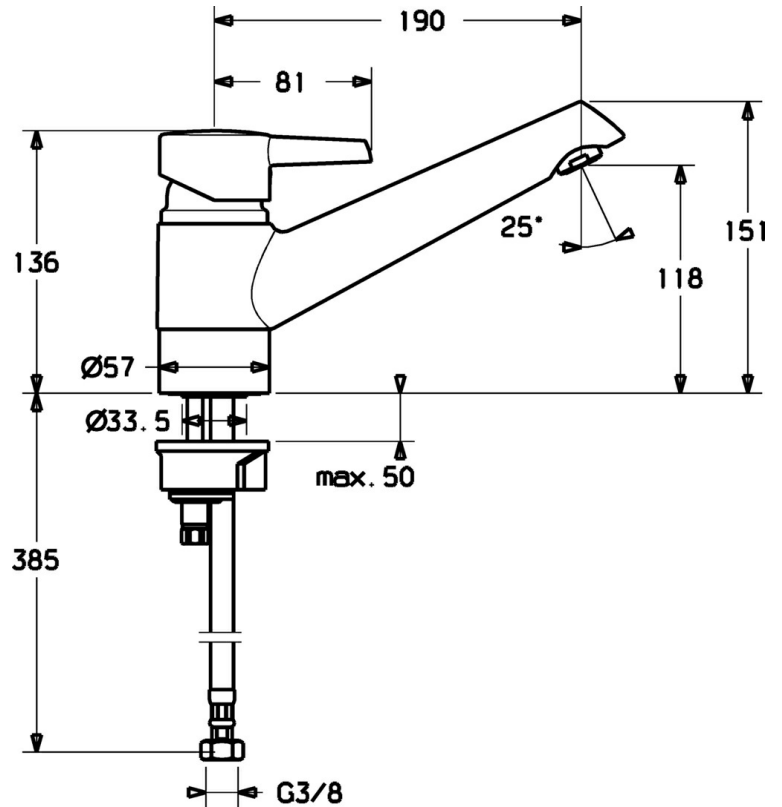

EAN: 4019636103807
static.hansa.com/73082283

- Keuken
- Eengreeps
- Wastafelmontage
- Chroom
- Eengreeps bediend, Hendel met warm-koud-aanduiding
- Flexibele aansluitlang(en)

Technische gegevens

Technische eigenschappen

Warmwatertoevoer	max. +70°C
Werkdruk	0.5-10 bar
Materiaal	brass

Voorschriften

EN-norm	EN 817
---------	--------

Reserveonderdelen

SP73082283

	Naam	Code
1.1	Plug Stopgezet	79900070
1.2	, M5x8, SW2.5 Stopgezet	79900151
2	Kap Chroom Stopgezet	79900308
3	Schroefoog	79900154
4	Afstandhouder ring	79900143
5	Binnenwerk	79900391
5.1	Dichting Stopgezet	79900082
5.2	Dichting, 15x18x4.5 Stopgezet	79900138
5.3	Dichting, 9x12.2x4.5	79900137
8	Mousseur, M24x1 Chroom	79900048
16	Afstandhouder Chroom Stopgezet	79900957
17	Schroef	79900958
18	Slangen, M10x1, G3/8, L=415	79901049
19	Dichting Stopgezet	79900956
20	Uitloop Chroom Stopgezet	79901092