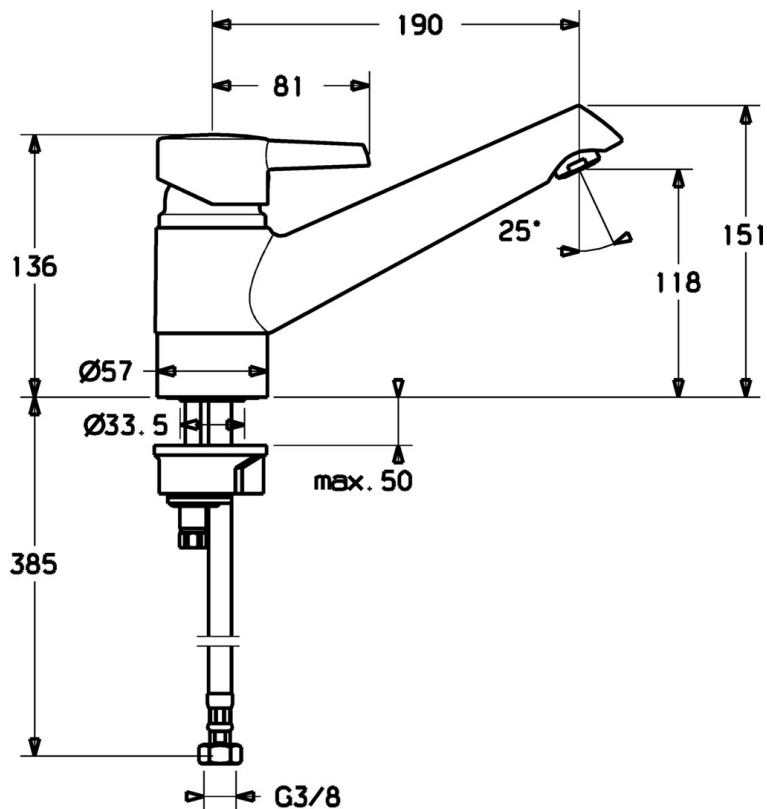

EAN: 4019636103807
static.hansa.com/73082283

- Cucina
- Monocomando
- Montaggio d'appoggio
- Cromo
- Leva/Manopola monocomando, Leva con simbolo F+C
- Collegamento con flessibili

Dati tecnici

Caratteristiche tecniche

Fornitura di acqua calda	max. +70°C
Pressione di esercizio	0.5-10 bar
Materiale	Ottone

Norme

Standard EN	EN 817
-------------	--------

Parti di ricambio

SP73082283

	Nome	Codice
1.1	Tappo Fuori produzione	79900070
1.2	, M5x8, SW2.5 Fuori produzione	79900151
2	Cappuccio Cromo Fuori produzione	79900308
3	Vite eye	79900154
4	Anello distanziatore	79900143
5	Cartuccia	79900391
5.1	Kit di guarnizione Fuori produzione	79900082
5.2	Giunto, 15x18x4.5 Fuori produzione	79900138
5.3	Giunto, 9x12.2x4.5	79900137
8	Aereatore, M24x1 Cromo	79900048
16	Distanziatori Cromo Fuori produzione	79900957
17	Vite di tenuta	79900958
18	Tubo flessibile, M10x1, G3/8, L=415	79901049
19	Kit di guarnizione Fuori produzione	79900956
20	Bocca Cromo Fuori produzione	79901092