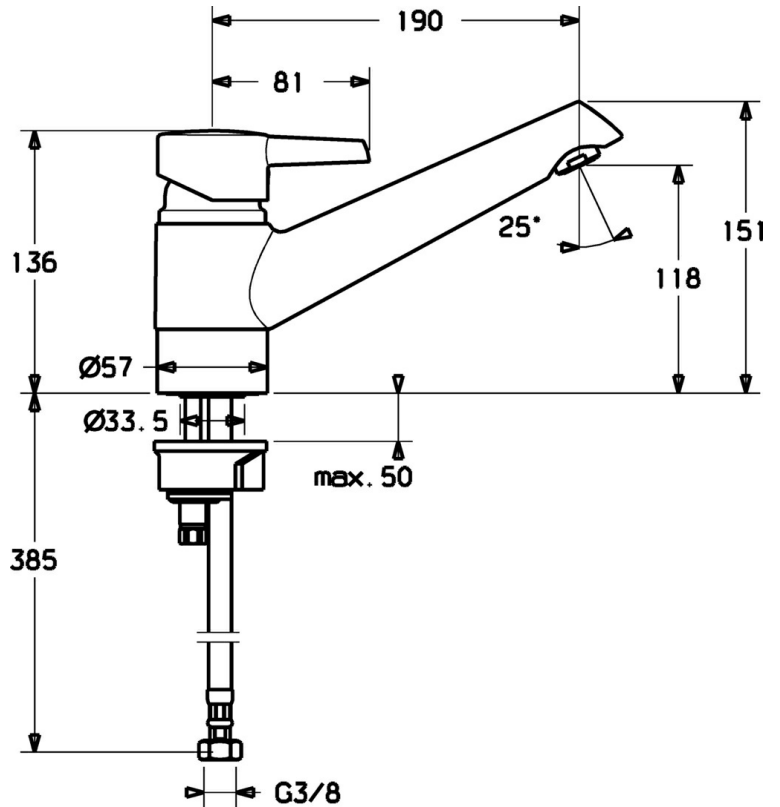

EAN: 4019636103807
static.hansa.com/73082283

- Küche
- Einhebelmischer
- Standmontage
- Chrom
- Einhandbedienhebel/Griff, Hebel mit W+K-Kennzeichnung
- Anschluss über flexible Druckschläuche

Technische Daten

Technische Eigenschaften

| | |
|----------------------|------------|
| Warmwasserversorgung | max. +70°C |
| Arbeitsdruck | 0.5-10 bar |
| Werkstoff | Messing |

Vorschriften

| | |
|-------------|--------|
| EN Standard | EN 817 |
|-------------|--------|

Ersatzteile

SP73082283

| | Name | Art.-Nr. |
|-----|--|-----------------|
| 1.1 | Blindstopfen Ausgelaufen | 79900070 |
| 1.2 | Innensechskantschraube, M5x8, SW2.5 Ausgelaufen | 79900151 |
| 2 | Abdeckkappe Ausgelaufen | 79900308 |
| 3 | Ringschraube | 79900154 |
| 4 | Distanzring | 79900143 |
| 5 | Kartusche | 79900391 |
| 5.1 | Dichtungskit Ausgelaufen | 79900082 |
| 5.2 | Dichtung, 15x18x4.5 Ausgelaufen | 79900138 |
| 5.3 | Dichtung, 9x12.2x4.5 | 79900137 |
| 8 | Luftsprudler, M24x1 | 79900048 |
| 16 | Sockel erhöht Ausgelaufen | 79900957 |
| 17 | Befestigungsschraube | 79900958 |
| 18 | Schlauch, M10x1, G3/8, L=415 | 79901049 |
| 19 | Dichtungskit Ausgelaufen | 79900956 |
| 20 | Auslauf Ausgelaufen | 79901092 |