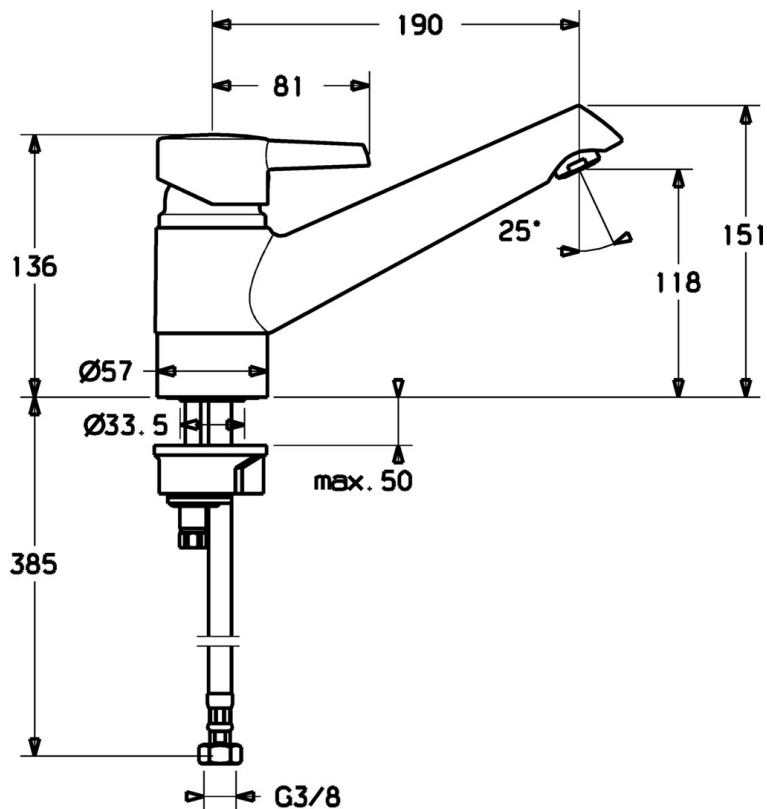

EAN: 4019636103807
static.hansa.com/73082283

- Kuchyně
- Jednopáková
- Stojánková
- Chrom
- Jedna ovládací páka / rukojeť, Páka se symboly teplé a studené vody
- Flexibilní připojovací hadice

Technické údaje

Technické vlastnosti

Zdroj teplé vody	max. +70°C
Pracovní tlak	0.5-10 bar
Materiál	Mosaz

Předpisy

Norma EN	EN 817
----------	--------

Náhradní díly

SP73082283

	Název	Kód
1.1	Plug Ukončeno	79900070
1.2	, M5x8, SW2.5 Ukončeno	79900151
2	Víko Ukončeno	79900308
3	Oční šroub	79900154
4	Distanční kroužek	79900143
5	Kartuše	79900391
5.1	Těsnící sada Ukončeno	79900082
5.2	Těsnění, 15x18x4.5 Ukončeno	79900138
5.3	Těsnění, 9x12.2x4.5	79900137
8	Aerator, M24x1	79900048
16	Distanční podložka Ukončeno	79900957
17	Upevňovací šroubek	79900958
18	Hadice, M10x1, G3/8, L=415	79901049
19	Těsnící sada Ukončeno	79900956
20	Výtokové rameno Ukončeno	79901092