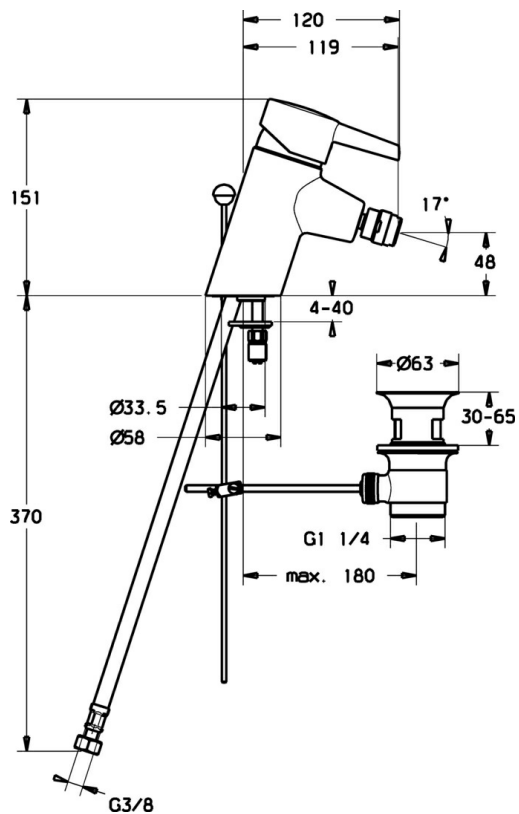

EAN: 4019636103678
static.hansa.com/73073283

- Bidet
- Jednopaková
- Stojanková
- Chróm

Technické údaje

Technické vlastnosti

Dodávka teplej vody	max. +80°C
Pracovný tlak	0.5-10 bar
Materiál	Mosadz

SP73073283

	Názov	Kód
1.1	Plug Ukončené	79900070
1.2	, M5x8, SW2.5 Ukončené	79900151
2	Krytka	79901095
3	Skrutka	79900223
4	Dištančný krúžok	79900145
5	Kartuš	79900391
5.1	Tesnenie sada Ukončené	79900082
5.2	Tesnenie, 15x18x4.5 Ukončené	79900138
5.3	Tesnenie, 9x12.2x4.5	79900137
6	Ovládacie tiahlo Ukončené	79900197
7	Upevňovacia skrutka Ukončené	79900964
8	Aerator, M24x1	79900048
12	Tyč, vypúšťací ventil umývadla	79900080
12.1	Spojovací diel tiahla	79900077
13	, d 63 mm	79900038
14	Vypúšťací ventil umývadla	79900034
15	Spojovací diel tiahla Ukončené	79900201
18	Pripájacie hadičky, M10x1, G3/8, L=415	79901049
18.1	Spojovacie potrubie Ukončené	79901099