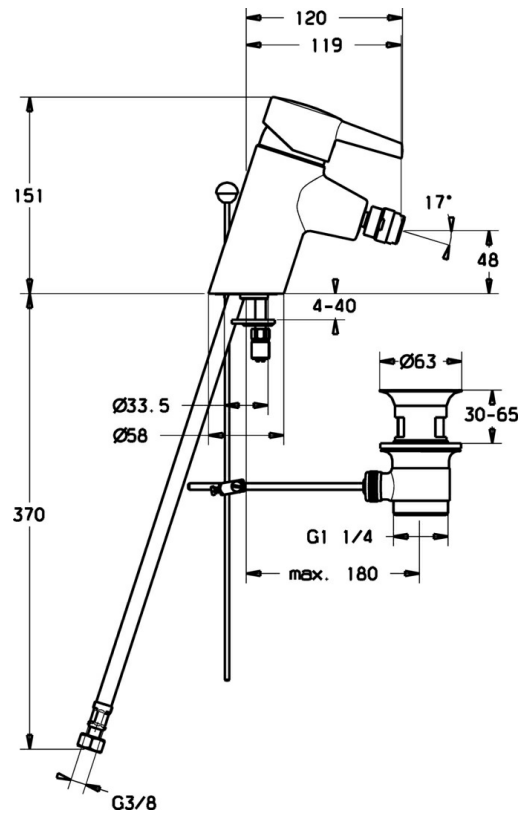

EAN: 4019636103678
static.hansa.com/73073283

- Bidet
- Eengreeps
- Wastafelmontage
- Chroom

Technische gegevens

Technische eigenschappen

Warmwatertoevoer	max. +80°C
Werkdruk	0.5-10 bar
Materiaal	brass

Reserveonderdelen

SP73073283

	Naam	Code
1.1	Plug Stopgezet	79900070
1.2	, M5x8, SW2.5 Stopgezet	79900151
2	Kap Chroom	79901095
3	Schroef	79900223
4	Afstandhouder ring	79900145
5	Binnenwerk	79900391
5.1	Dichting Stopgezet	79900082
5.2	Dichting, 15x18x4.5 Stopgezet	79900138
5.3	Dichting, 9x12.2x4.5	79900137
6	Trekstang Chroom Stopgezet	79900197
7	Schroef Stopgezet	79900964
8	Mousseur, M24x1 Chroom	79900048
12	Staafl, wastegarnituur	79900080
12.1	Gewrichtstuk	79900077
13	Plug, d 63 mm Chroom	79900038
14	Wastegarnituur Chroom	79900034
15	Gewrichtstuk Chroom Stopgezet	79900201
18	Slangen, M10x1, G3/8, L=415	79901049
18.1	Koppelingsbuisdeel Chroom Stopgezet	79901099