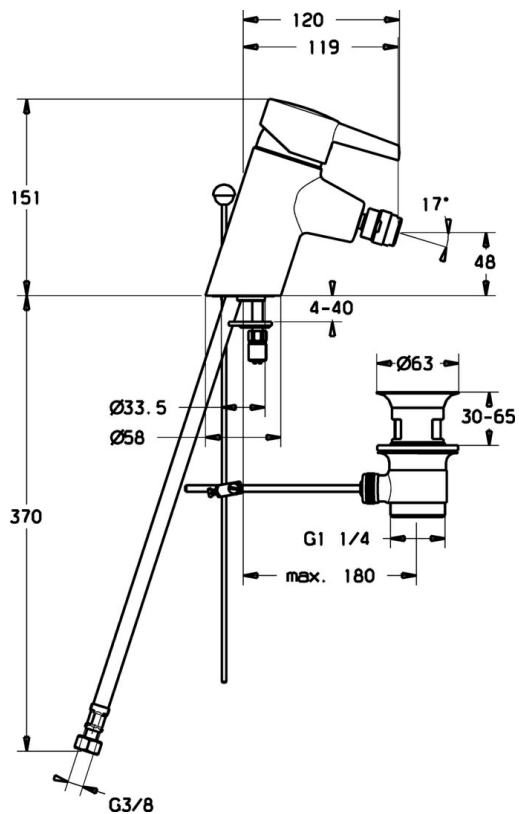

EAN: 4019636103678
static.hansa.com/73073283

- Bidet
- Monocommande
- Montage sur plaque
- Chrome

Caractéristiques techniques

Caractéristiques techniques

Alimentation en eau chaude	max. +80°C
Pression de service	0.5-10 bar
Matériau	brass

Pièces de rechange

SP73073283

	Nom	Code
1.1	Bouchon cache trou Arrêté	79900070
1.2	, M5x8, SW2.5 Arrêté	79900151
2	Chape	79901095
4	Bague entretoise	79900145
5	Cartouche	79900391
5.1	Set de fixation pour bec Arrêté	79900082
5.2	Joint, 15x18x4.5 Arrêté	79900138
5.3	Joint, 9x12.2x4.5	79900137
6	Tirette de vidage Arrêté	79900197
7	Vis de maintien Arrêté	79900964
8	Aérateur, M24x1	79900048
12	Barre de Vidage	79900080
12.1	Joint	79900077
13	Bouchon cache trou, d 63 mm	79900038
14	Vidage	79900034
15	Joint Arrêté	79900201
18	Tuyau, M10x1, G3/8, L=415	79901049
18.1	Tuyau de raccordement Arrêté	79901099