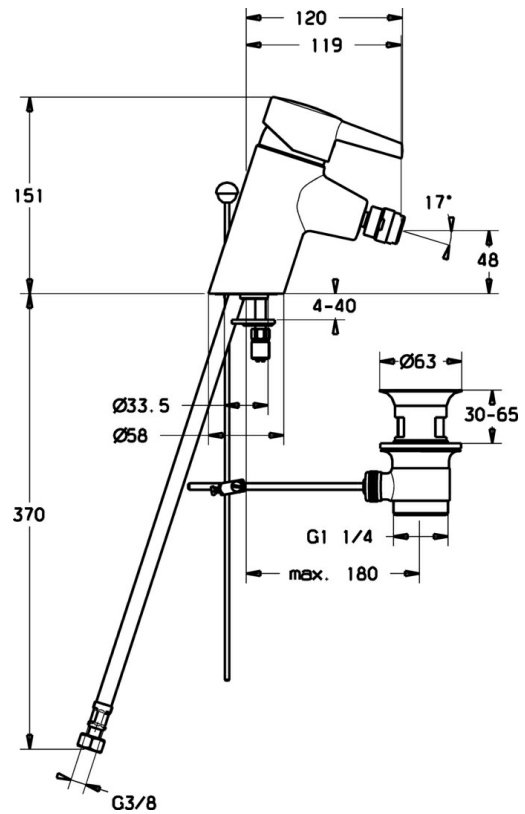

EAN: 4019636103678
static.hansa.com/73073283

- Bidet
- Einhebelmischer
- Standmontage
- Chrom

Technische Daten

Technische Eigenschaften

Warmwasserversorgung	max. +80°C
Arbeitsdruck	0.5-10 bar
Werkstoff	Messing

SP73073283

	Name	Art.-Nr.
1.1	Blindstopfen Ausgelaufen	79900070
1.2	Innensechskantschraube, M5x8, SW2.5 Ausgelaufen	79900151
2	Abdeckkappe	79901095
3	Schraube	79900223
4	Distanzring	79900145
5	Kartusche	79900391
5.1	Dichtungskit Ausgelaufen	79900082
5.2	Dichtung, 15x18x4.5 Ausgelaufen	79900138
5.3	Dichtung, 9x12.2x4.5	79900137
6	Zugstange mit Knopf Ausgelaufen	79900197
7	Befestigungsschraube Ausgelaufen	79900964
8	Luftsprudler, M24x1	79900048
12	Bar für Ablaufgarnitur	79900080
12.1	Gelenkstück	79900077
13	Blindstopfen, d 63 mm	79900038
14	Ablaufgarnitur	79900034
15	Gelenkstück Ausgelaufen	79900201
18	Schlauch, M10x1, G3/8, L=415	79901049
18.1	Anschlussrohr Ausgelaufen	79901099