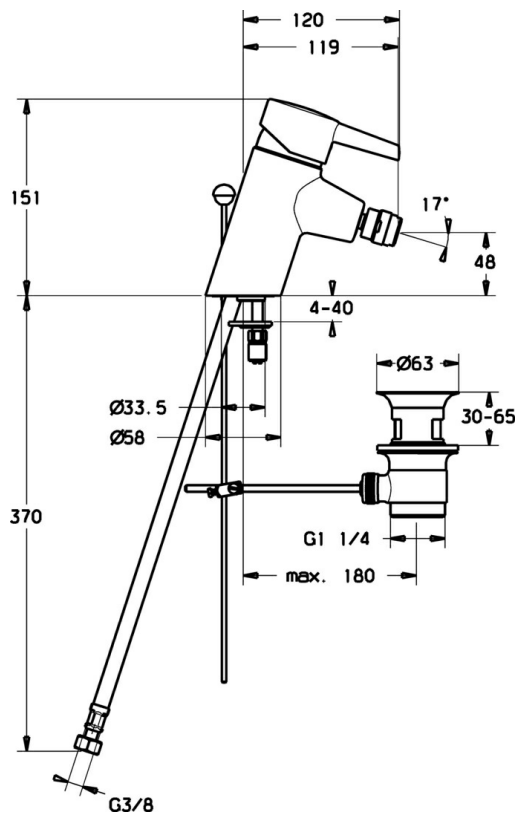

EAN: 4019636103678  
[static.hansa.com/73073283](http://static.hansa.com/73073283)

- Bidet
- Jednopáková
- Stojánková
- Chrom

### Technické vlastnosti

Zdroj teplé vody	max. +80°C
Pracovní tlak	0.5-10 bar
Materiál	Mosaz

### SP73073283

---

	<b>Název</b>	<b>Kód</b>
1.1	Plug Ukončeno	79900070
1.2	, M5x8, SW2.5 Ukončeno	79900151
2	Krytka	79901095
3	Šroub	79900223
4	Distanční kroužek	79900145
5	Kartuše	79900391
5.1	Těsnící sada Ukončeno	79900082
5.2	Těsnění, 15x18x4.5 Ukončeno	79900138
5.3	Těsnění, 9x12.2x4.5	79900137
6	Ovládací táhlo vypouštěcího ventilu Ukončeno	79900197
7	Upevňovací šroubek Ukončeno	79900964
8	Aerator, M24x1	79900048
12	Tyč, vypouštěcí ventil	79900080
12.1	Spojovací díl táhel	79900077
13	Plug, d 63 mm	79900038
14	Vypouštěcí ventil	79900034
15	Spojovací díl táhel Ukončeno	79900201
18	Hadice, M10x1, G3/8, L=415	79901049
18.1	Šroubení Ukončeno	79901099