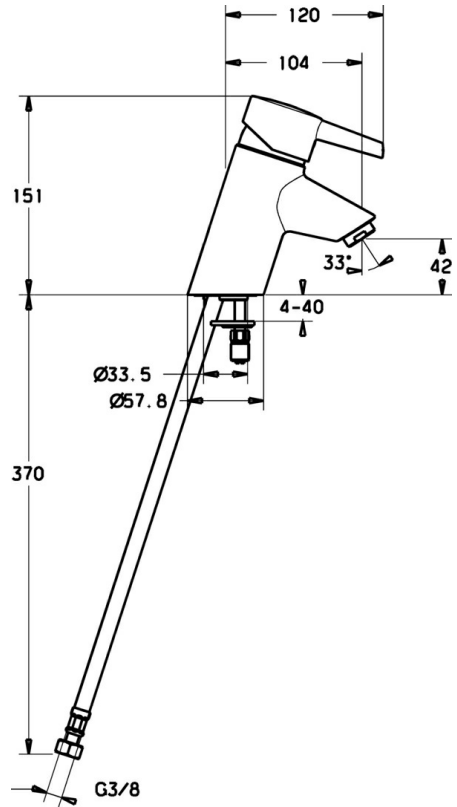

EAN: 4019636103647  
[static.hansa.com/73062283](https://static.hansa.com/73062283)

- Wastafel
- Eengreeps
- Wastafelmontage
- Chroom
- Vaste uitloop

## Technische gegevens

### Technische eigenschappen

Warmwatertoevoer	<b>max. +80°C</b>
Werkdruk	<b>0.5-10 bar</b>
Materiaal	<b>brass</b>

### SP73062283

---

	<b>Naam</b>	<b>Code</b>
1.1	Plug Stopgezet	79900070
1.2	, M5x8, SW2.5 Stopgezet	79900151
2	Kap Chroom	79901095
3	Schroef	79900223
4	Afstandhouder ring	79900145
5	Binnenwerk	79900391
5.1	Dichting Stopgezet	79900082
5.2	Dichting, 15x18x4.5 Stopgezet	79900138
5.3	Dichting, 9x12.2x4.5	79900137
7	Schroef Stopgezet	79900964
8	Mousseur, M24x1 Chroom	79900048
18	Slangen, M10x1, G3/8, L=415	79901049
18.1	Koppelingsbuisdeel Chroom Stopgezet	79901099