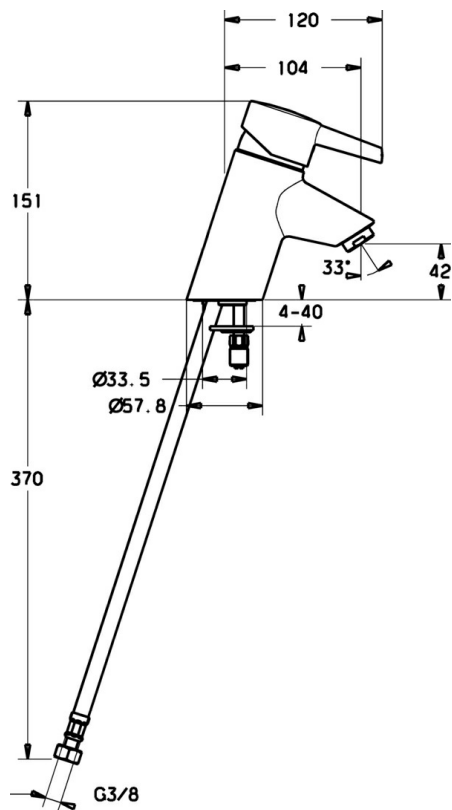

EAN: 4019636103647
static.hansa.com/73062283

- Lavabo
- Monocomando
- Montaggio d'appoggio
- Cromo
- Bocca fissa

Dati tecnici

Caratteristiche tecniche

Fornitura di acqua calda	max. +80°C
Pressione di esercizio	0.5-10 bar
Materiale	Ottone

Parti di ricambio

SP73062283

	Nome	Codice
1.1	Tappo Fuori produzione	79900070
1.2	, M5x8, SW2.5 Fuori produzione	79900151
2	Cappuccio Cromo	79901095
3	Screw	79900223
4	Anello distanziatore	79900145
5	Cartuccia	79900391
5.1	Kit di guarnizione Fuori produzione	79900082
5.2	Giunto, 15x18x4.5 Fuori produzione	79900138
5.3	Giunto, 9x12.2x4.5	79900137
7	Vite di tenuta Fuori produzione	79900964
8	Aereatore, M24x1 Cromo	79900048
18	Tubo flessibile, M10x1, G3/8, L=415	79901049
18.1	Tubo di accoppiamento Cromo Fuori produzione	79901099