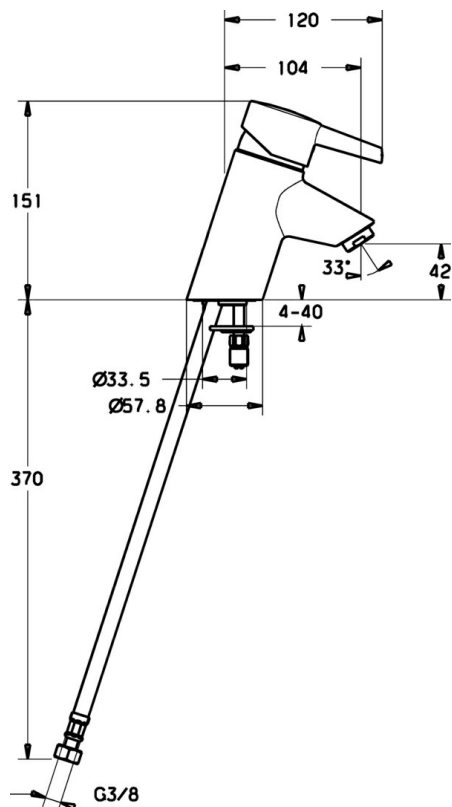

EAN: 4019636103647
static.hansa.com/73062283

- Lavabo
- Monocommande
- Montage sur plaque
- Chrome
- Bec fixe

Caractéristiques techniques

Caractéristiques techniques

Alimentation en eau chaude	max. +80°C
Pression de service	0.5-10 bar
Matériau	brass

Pièces de rechange

SP73062283

	Nom	Code
1.1	Bouchon cache trou Arrêté	79900070
1.2	, M5x8, SW2.5 Arrêté	79900151
2	Chape	79901095
3	Vis	79900223
4	Bague entretoise	79900145
5	Cartouche	79900391
5.1	Set de fixation pour bec Arrêté	79900082
5.2	Joint, 15x18x4.5 Arrêté	79900138
5.3	Joint, 9x12.2x4.5	79900137
7	Vis de maintien Arrêté	79900964
8	Aérateur, M24x1	79900048
18	Tuyau, M10x1, G3/8, L=415	79901049
18.1	Tuyau de raccordement Arrêté	79901099