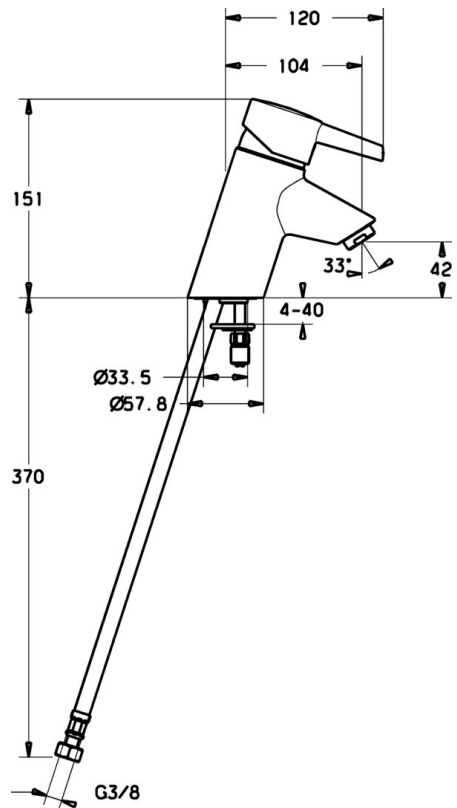

EAN: 4019636103647  
[static.hansa.com/73062283](https://static.hansa.com/73062283)

- Waschtisch
- Einhebelmischer
- Standmontage
- Chrom
- Feststehender Auslauf

### Technische Eigenschaften

Warmwasserversorgung	<b>max. +80°C</b>
Arbeitsdruck	<b>0.5-10 bar</b>
Werkstoff	<b>Messing</b>

### SP73062283

---

	<b>Name</b>	<b>Art.-Nr.</b>
1.1	Blindstopfen Ausgelaufen	79900070
1.2	Innensechskantschraube, M5x8, SW2.5 Ausgelaufen	79900151
2	Abdeckkappe	79901095
3	Schraube	79900223
4	Distanzring	79900145
5	Kartusche	79900391
5.1	Dichtungskit Ausgelaufen	79900082
5.2	Dichtung, 15x18x4.5 Ausgelaufen	79900138
5.3	Dichtung, 9x12.2x4.5	79900137
7	Befestigungsschraube Ausgelaufen	79900964
8	Luftsprudler, M24x1	79900048
18	Schlauch, M10x1, G3/8, L=415	79901049
18.1	Anschlussrohr Ausgelaufen	79901099