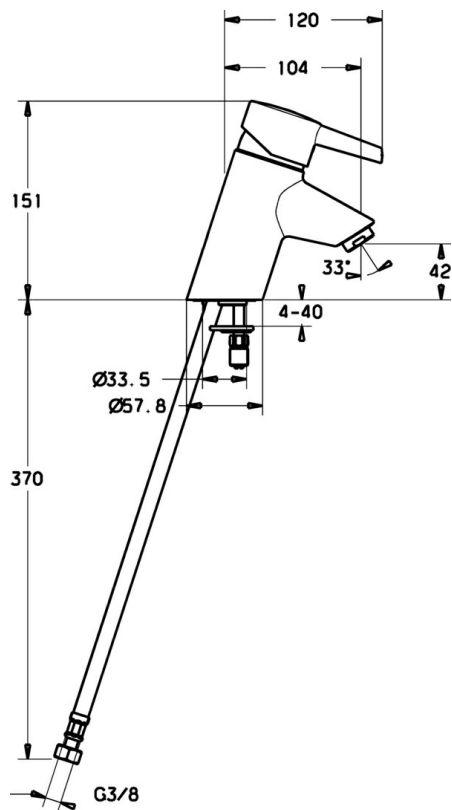

EAN: 4019636103647
static.hansa.com/73062283

- Umyvadlo
- Jednopláková
- Stojánková
- Chrom
- Pevné výtokové rameno

Technické údaje

Technické vlastnosti

Zdroj teplé vody	max. +80°C
Pracovní tlak	0.5-10 bar
Materiál	Mosaz

Náhradní díly

SP73062283

	Název	Kód
1.1	Plug Ukončeno	79900070
1.2	, M5x8, SW2.5 Ukončeno	79900151
2	Krytka	79901095
3	Šroub	79900223
4	Distanční kroužek	79900145
5	Kartuše	79900391
5.1	Těsnící sada Ukončeno	79900082
5.2	Těsnění, 15x18x4.5 Ukončeno	79900138
5.3	Těsnění, 9x12.2x4.5	79900137
7	Upevňovací šroubek Ukončeno	79900964
8	Aerator, M24x1	79900048
18	Hadice, M10x1, G3/8, L=415	79901049
18.1	Šroubení Ukončeno	79901099