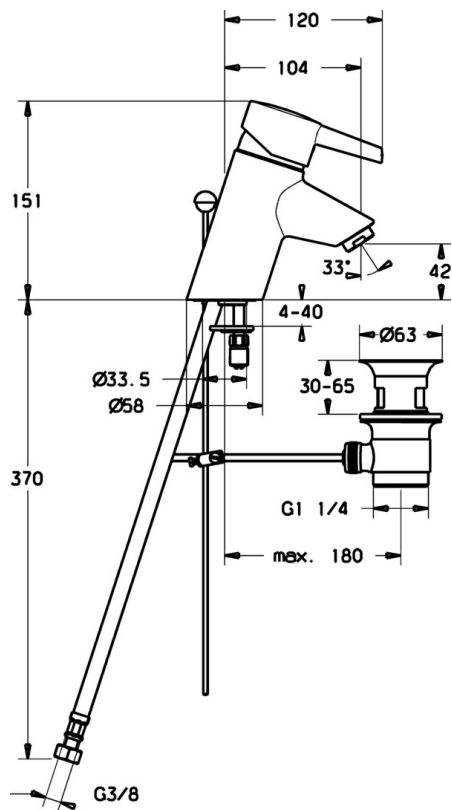

EAN: 4019636103630
static.hansa.com/73042283

- Umývadlo
- Jednopaková
- Stojanková
- Chróm
- Pevné výtokové rameno

Technické údaje

Technické vlastnosti

Dodávka teplej vody	max. +80°C
Pracovný tlak	0.5-10 bar
Materiál	Mosadz

Náhradné diely

SP73042283

	Názov	Kód
1.1	Plug Ukončené	79900070
1.2	, M5x8, SW2.5 Ukončené	79900151
2	Krytka	79901095
3	Skrutka	79900223
4	Dištančný krúžok	79900145
5	Kartuš	79900391
5.1	Tesnenie sada Ukončené	79900082
5.2	Tesnenie, 15x18x4.5 Ukončené	79900138
5.3	Tesnenie, 9x12.2x4.5	79900137
6	Ovládacie tiahlo Ukončené	79900197
7	Upevňovacia skrutka Ukončené	79900964
8	Aerator, M24x1	79900048
12	Tyč, vypúšťací ventil umývadla	79900080
12.1	Spojovací diel tiahla	79900077
13	, d 63 mm	79900038
14	Vypúšťací ventil umývadla	79900034
18	Pripájacie hadičky, M10x1, G3/8, L=415	79901049
18.1	Spojovacie potrubie Ukončené	79901099