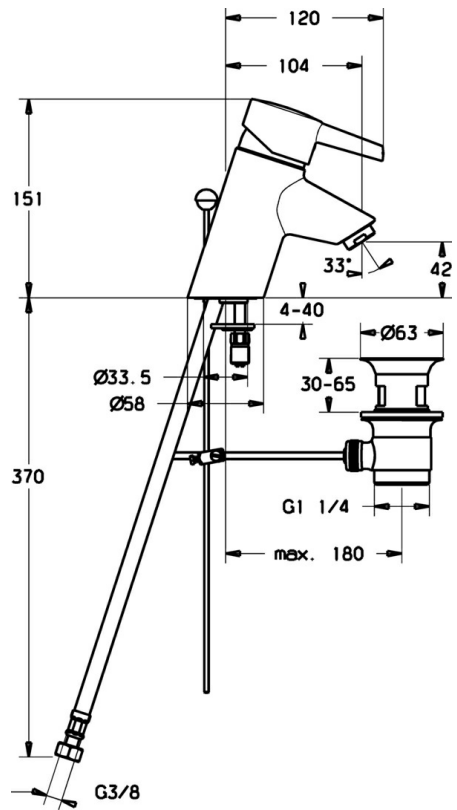

EAN: 4019636103630
static.hansa.com/73042283

- Wastafel
- Eengreeps
- Wastafelmontage
- Chroom
- Vaste uitloop

Technische gegevens

Technische eigenschappen

Warmwatertoever	max. +80°C
Werkdruk	0.5-10 bar
Materiaal	brass

Reserveonderdelen

SP73042283

	Naam	Code
1.1	Plug Stopgezet	79900070
1.2	, M5x8, SW2.5 Stopgezet	79900151
2	Kap Chroom	79901095
3	Schroef	79900223
4	Afstandhouder ring	79900145
5	Binnenwerk	79900391
5.1	Dichting Stopgezet	79900082
5.2	Dichting, 15x18x4.5 Stopgezet	79900138
5.3	Dichting, 9x12.2x4.5	79900137
6	Trekstang Chroom Stopgezet	79900197
7	Schroef Stopgezet	79900964
8	Mousseur, M24x1 Chroom	79900048
12	Staafl, wastegarnituur	79900080
12.1	Gewrichtstuk	79900077
13	Plug, d 63 mm Chroom	79900038
14	Wastegarnituur Chroom	79900034
18	Slangen, M10x1, G3/8, L=415	79901049
18.1	Koppelingsbuisdeel Chroom Stopgezet	79901099