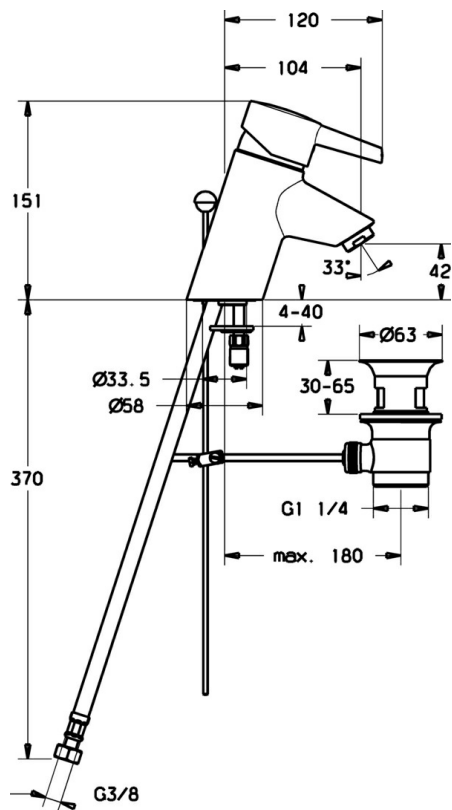

EAN: 4019636103630
static.hansa.com/73042283

- Lavabo
- Monocomando
- Montaggio d'appoggio
- Cromo
- Bocca fissa

Dati tecnici

Caratteristiche tecniche

Fornitura di acqua calda	max. +80°C
Pressione di esercizio	0.5-10 bar
Materiale	Ottone

Parti di ricambio

SP73042283

	Nome	Codice
1.1	Tappo Fuori produzione	79900070
1.2	, M5x8, SW2.5 Fuori produzione	79900151
2	Cappuccio Cromo	79901095
3	Screw	79900223
4	Anello distanziatore	79900145
5	Cartuccia	79900391
5.1	Kit di guarnizione Fuori produzione	79900082
5.2	Giunto, 15x18x4.5 Fuori produzione	79900138
5.3	Giunto, 9x12.2x4.5	79900137
6	Asta saltarello Cromo Fuori produzione	79900197
7	Vite di tenuta Fuori produzione	79900964
8	Aereatore, M24x1 Cromo	79900048
12	Barra, scarico a saltarello	79900080
12.1	Snodo	79900077
13	Tappo, d 63 mm Cromo	79900038
14	Scarico a saltarello Cromo	79900034
18	Tubo flessibile, M10x1, G3/8, L=415	79901049
18.1	Tubo di accoppiamento Cromo Fuori produzione	79901099