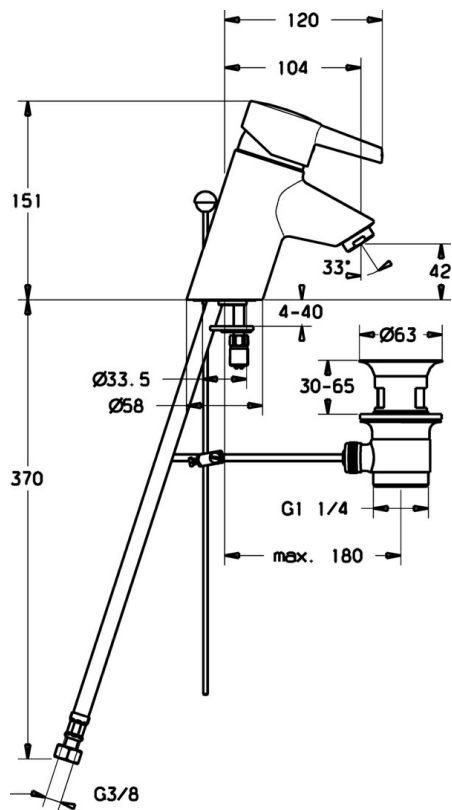

EAN: 4019636103630
static.hansa.com/73042283

- Lavabo
- Monocommande
- Montage sur plaque
- Chrome
- Bec fixe

Caractéristiques techniques

Caractéristiques techniques

Alimentation en eau chaude	max. +80°C
Pression de service	0.5-10 bar
Matériau	brass

Pièces de rechange

SP73042283

	Nom	Code
1.1	Bouchon cache trou Arrêté	79900070
1.2	, M5x8, SW2.5 Arrêté	79900151
2	Chape	79901095
3	Vis	79900223
4	Bague entretoise	79900145
5	Cartouche	79900391
5.1	Set de fixation pour bec Arrêté	79900082
5.2	Joint, 15x18x4.5 Arrêté	79900138
5.3	Joint, 9x12.2x4.5	79900137
6	Tirette de vidage Arrêté	79900197
7	Vis de maintien Arrêté	79900964
8	Aérateur, M24x1	79900048
12	Barre de Vidage	79900080
12.1	Joint	79900077
13	Bouchon cache trou, d 63 mm	79900038
14	Vidage	79900034
18	Tuyau, M10x1, G3/8, L=415	79901049
18.1	Tuyau de raccordement Arrêté	79901099