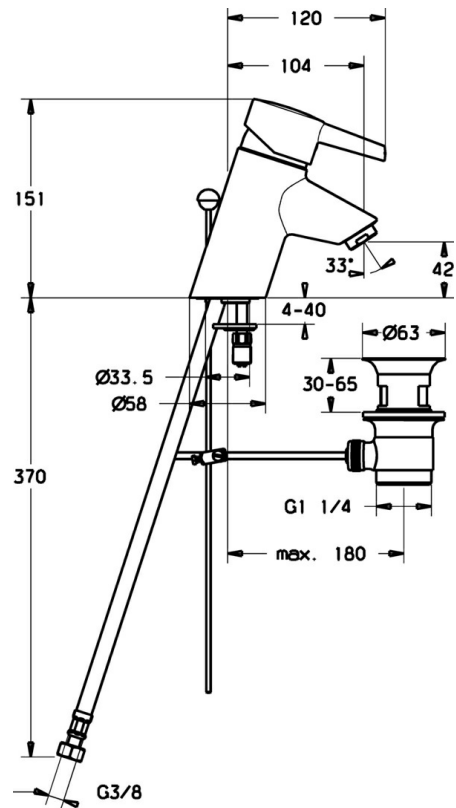

EAN: 4019636103630
static.hansa.com/73042283

- Waschtisch
- Einhebelmischer
- Standmontage
- Chrom
- Feststehender Auslauf

Technische Daten

Technische Eigenschaften

Warmwasserversorgung	max. +80°C
Arbeitsdruck	0.5-10 bar
Werkstoff	Messing

Ersatzteile

SP73042283

	Name	Art.-Nr.
1.1	Blindstopfen Ausgelaufen	79900070
1.2	Innensechskantschraube, M5x8, SW2.5 Ausgelaufen	79900151
2	Abdeckkappe	79901095
3	Schraube	79900223
4	Distanzring	79900145
5	Kartusche	79900391
5.1	Dichtungskit Ausgelaufen	79900082
5.2	Dichtung, 15x18x4.5 Ausgelaufen	79900138
5.3	Dichtung, 9x12.2x4.5	79900137
6	Zugstange mit Knopf Ausgelaufen	79900197
7	Befestigungsschraube Ausgelaufen	79900964
8	Luftsprudler, M24x1	79900048
12	Bar für Ablaufgarnitur	79900080
12.1	Gelenkstück	79900077
13	Blindstopfen, d 63 mm	79900038
14	Ablaufgarnitur	79900034
18	Schlauch, M10x1, G3/8, L=415	79901049
18.1	Anschlussrohr Ausgelaufen	79901099