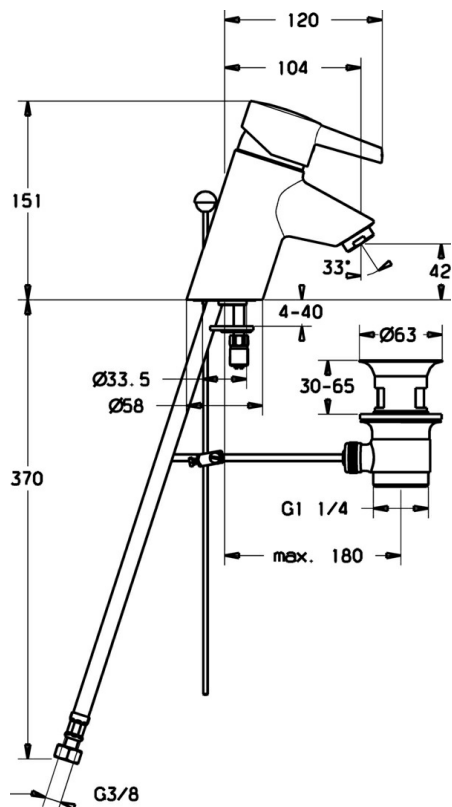

EAN: 4019636103630
static.hansa.com/73042283

- Umyvadlo
- Jednopláková
- Stojánková
- Chrom
- Pevné výtokové rameno

Technické údaje

Technické vlastnosti

Zdroj teplé vody	max. +80°C
Pracovní tlak	0.5-10 bar
Materiál	Mosaz

Náhradní díly

SP73042283

	Název	Kód
1.1	Plug Ukončeno	79900070
1.2	, M5x8, SW2.5 Ukončeno	79900151
2	Krytka	79901095
3	Šroub	79900223
4	Distanční kroužek	79900145
5	Kartuše	79900391
5.1	Těsnící sada Ukončeno	79900082
5.2	Těsnění, 15x18x4.5 Ukončeno	79900138
5.3	Těsnění, 9x12.2x4.5	79900137
6	Ovládací táhlo vypouštěcího ventilu Ukončeno	79900197
7	Upevňovací šroubek Ukončeno	79900964
8	Aerator, M24x1	79900048
12	Tyč, vypouštěcí ventil	79900080
12.1	Spojovací díl táhel	79900077
13	Plug, d 63 mm	79900038
14	Vypouštěcí ventil	79900034
18	Hadice, M10x1, G3/8, L=415	79901049
18.1	Šroubení Ukončeno	79901099