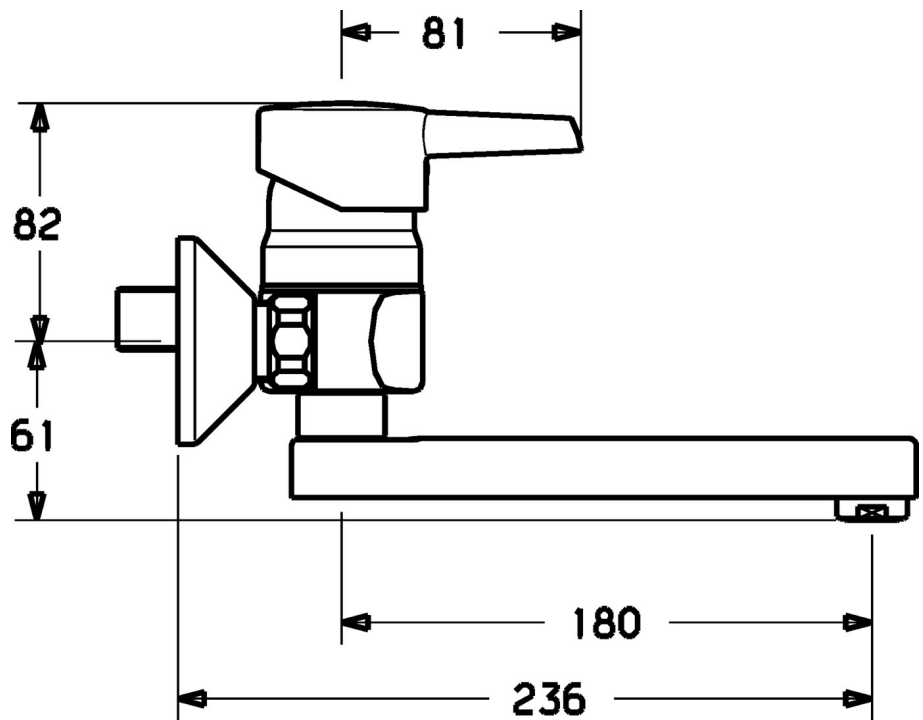

EAN: 4019636103814
static.hansa.com/72812183

- Kuchyňa
- Jednopáková
- Nástenná montáž
- Chróm
- Jedna ovládací páka / rukoväť, Páka so symbolom teplej a studenej vody

Technické údaje

Technické vlastnosti

Dodávka teplej vody	max. +80°C
Pracovný tlak	0.5-10 bar
Materiál	Mosadz

Predpisy

Norma EN	EN 817
----------	--------

Náhradné diely

SP72812183

	Názov	Kód
1.1	Plug Ukončené	79900070
1.2	, M5x8, SW2.5 Ukončené	79900151
2	Klobúk,krytka Ukončené	79900108
3	Očné skrutka	79900154
5	Kartuš	79900391
5.1	Tesnenie sada Ukončené	79900082
5.2	Tesnenie, 15x18x4.5 Ukončené	79900138
5.3	Tesnenie, 9x12.2x4.5	79900137
5.4	Ukončené	79900961
8	Aerator, M24x1	79900048
35	Skrutka rukáv	79900324
35.1	Tesnenie sada, 23.9x15.2x2 Ukončené	79901053
36	Montáž matice Ukončené	79900028
37	Kryt príruby Ukončené	79900206
38	Excentrická spojka Ukončené	79900041
40	Závit bradavky, G3/4 Ukončené	79900141
41	Výtokové rameno	79900040
41.1	O-krúžok, 100X150 Ukončené	79900962