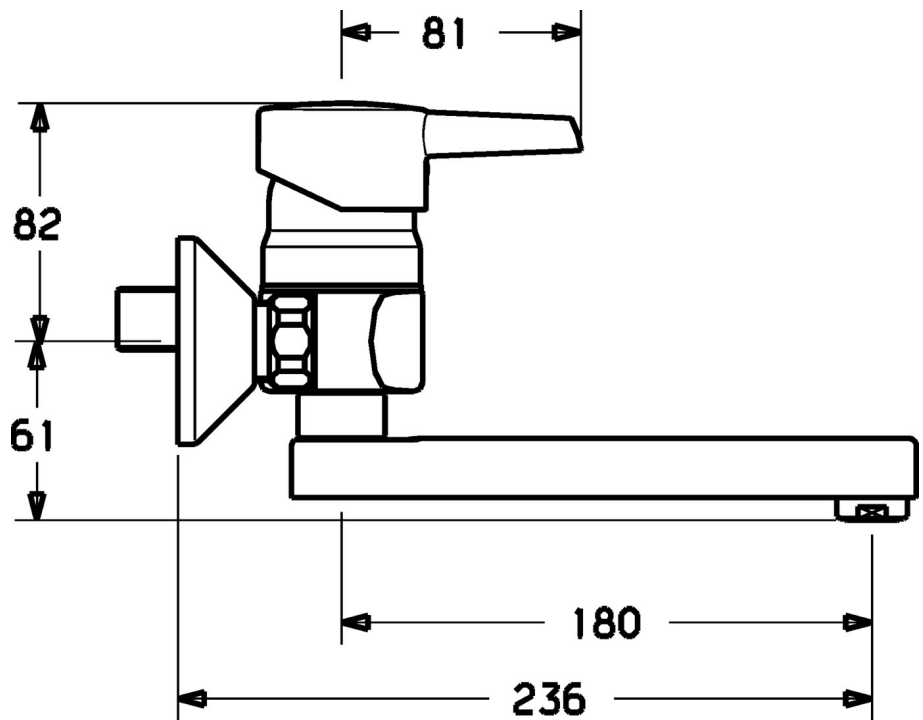

EAN: 4019636103814  
[static.hansa.com/72812183](https://static.hansa.com/72812183)

- Keuken
- Eengreeps
- Wandmontage
- Chroom
- Eengreeps bediend, Hendel met warm-koud-aanduiding

## Technische gegevens

### Technische eigenschappen

Warmwatertoevoer	max. +80°C
Werkdruk	0.5-10 bar
Materiaal	brass

### SP72812183

---

	<b>Naam</b>	<b>Code</b>
1.1	Plug Stopgezet	79900070
1.2	, M5x8, SW2.5 Stopgezet	79900151
2	Kap Chroom Stopgezet	79900108
3	Schroefoog	79900154
5	Binnenwerk	79900391
5.1	Dichting Stopgezet	79900082
5.2	Dichting, 15x18x4.5 Stopgezet	79900138
5.3	Dichting, 9x12.2x4.5	79900137
5.4	Stopgezet	79900961
8	Mousseur, M24x1 Chroom	79900048
35	Schroef de mouw	79900324
35.1	Dichting, 23.9x15.2x2 Stopgezet	79901053
36	Montage moer Chroom Stopgezet	79900028
37	Afdekplaat Chroom Stopgezet	79900206
38	Excentrieke aansluiting Stopgezet	79900041
40	Schroefdraad tepel, G3/4 Stopgezet	79900141
41	Uitloop Chroom	79900040
41.1	O-ring, 100X150 Stopgezet	79900962