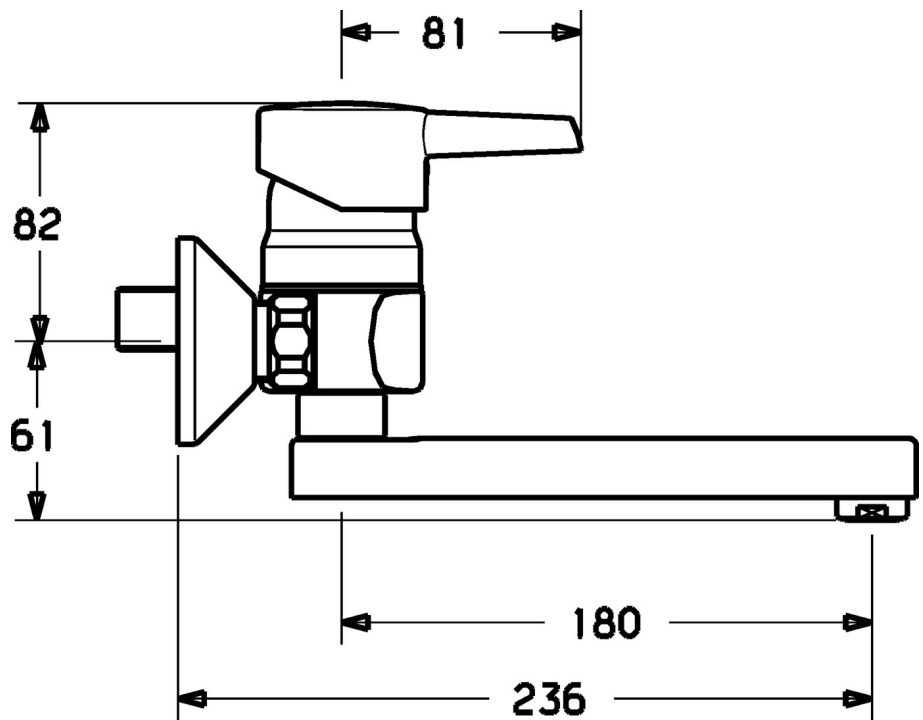

EAN: 4019636103814
static.hansa.com/72812183

- Küche
- Einhebelmischer
- Wandmontage
- Chrom
- Einhandbedienhebel/Griff, Hebel mit W+K-Kennzeichnung

Technische Daten

Technische Eigenschaften

Warmwasserversorgung	max. +80°C
Arbeitsdruck	0.5-10 bar
Werkstoff	Messing

Vorschriften

EN Standard	EN 817
-------------	---------------

SP72812183

	Name	Art.-Nr.
1.1	Blindstopfen Ausgelaufen	79900070
1.2	Innensechskantschraube, M5x8, SW2.5 Ausgelaufen	79900151
2	Abdeckkappe Ausgelaufen	79900108
3	Ringschraube	79900154
5	Kartusche	79900391
5.1	Dichtungskit Ausgelaufen	79900082
5.2	Dichtung, 15x18x4.5 Ausgelaufen	79900138
5.3	Dichtung, 9x12.2x4.5	79900137
5.4	Grundplatte Ausgelaufen	79900961
8	Luftsprudler, M24x1	79900048
35	Schraubhülse	79900324
35.1	Dichtungskit, 23.9x15.2x2 Ausgelaufen	79901053
36	Überwurfmutter Ausgelaufen	79900028
37	Rosette Ausgelaufen	79900206
38	Exzenter-Anschluss Ausgelaufen	79900041
40	Gewindenippel, G3/4 Ausgelaufen	79900141
41	Auslauf	79900040
41.1	O-Ring, 100X150 Ausgelaufen	79900962