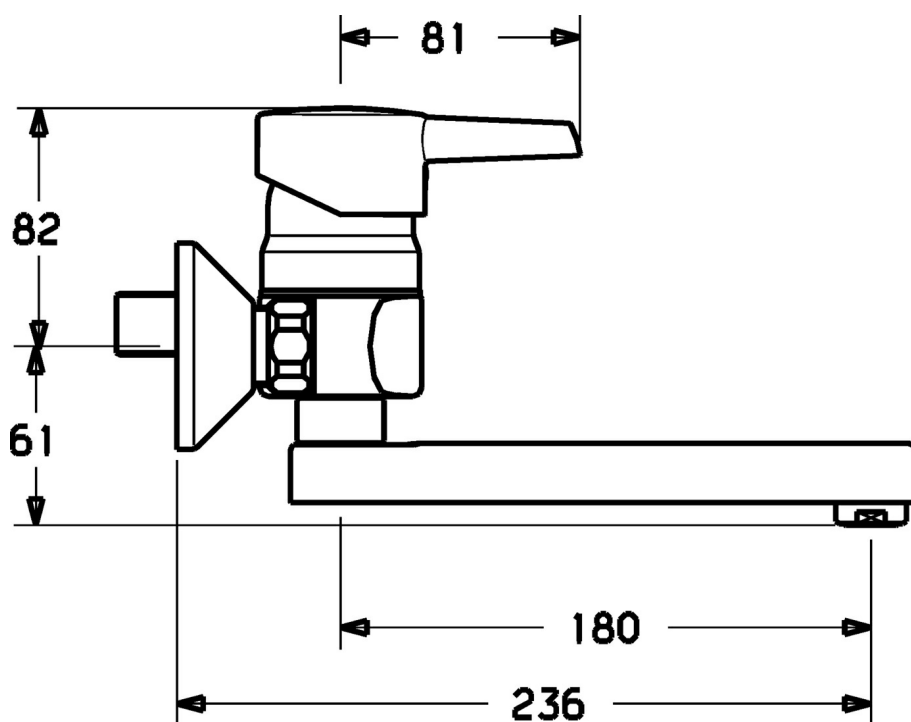

EAN: 4019636103814
static.hansa.com/72812183

- Kuchyně
- Jednopáková
- Montáž na zeď
- Chrom
- Jedna ovládací páka / rukojeť, Páka se symboly teplé a studené vody

Technické údaje

Technické vlastnosti

Zdroj teplé vody	max. +80°C
Pracovní tlak	0.5-10 bar
Materiál	Mosaz

Předpisy

Norma EN	EN 817
----------	---------------

Náhradní díly

SP72812183

	Název	Kód
1.1	Plug Ukončeno	79900070
1.2	, M5x8, SW2.5 Ukončeno	79900151
2	Víko Ukončeno	79900108
3	Oční šroub	79900154
5	Kartuše	79900391
5.1	Těsnící sada Ukončeno	79900082
5.2	Těsnění, 15x18x4.5 Ukončeno	79900138
5.3	Těsnění, 9x12.2x4.5	79900137
5.4	Základní deska Ukončeno	79900961
8	Aerator, M24x1	79900048
35	Šroub rukáv	79900324
35.1	Těsnící sada, 23.9x15.2x2 Ukončeno	79901053
36	Montáž matice Ukončeno	79900028
37	Kryt příruby Ukončeno	79900206
38	Excentrická spojka Ukončeno	79900041
40	Závit bradavky, G3/4 Ukončeno	79900141
41	Výtokové rameno	79900040
41.1	O-kroužek, 100X150 Ukončeno	79900962