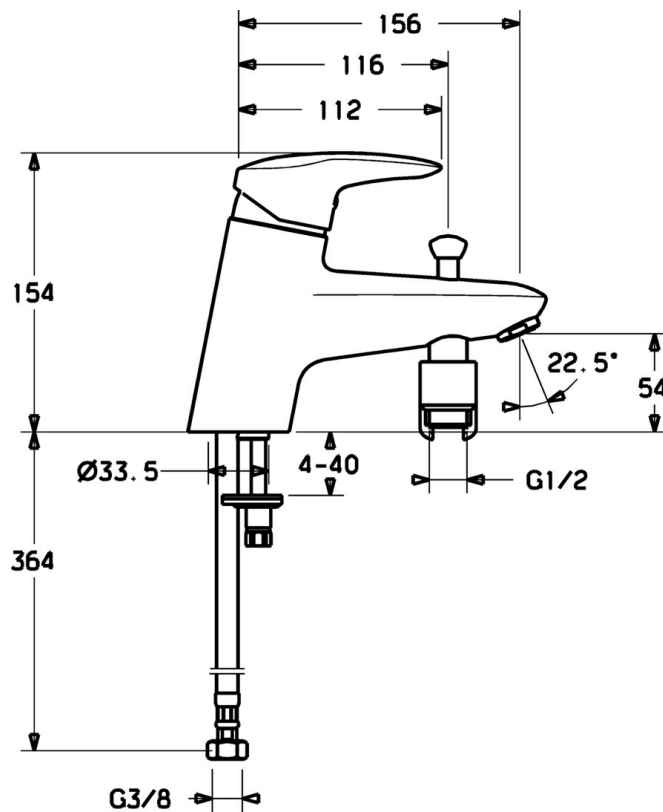

EAN: 4019636104507
static.hansa.com/70372283

- Sprcha a vaňa
- Jednopaková
- Montáž na okraj vane
- Chróm

Technické údaje

Technické vlastnosti

| | |
|---------------------|------------|
| Dodávka teplej vody | max. +80°C |
| Pracovný tlak | 0.5-10 bar |

Náhradné diely

SP70372283

| | Názov | Kód |
|------|--|------------|
| 1.1 | Plug Ukončené | 79900070 |
| 1.2 | , M5x8, SW2.5 Ukončené | 79900151 |
| 2 | Krytka | 79901095 |
| 3 | Upevňovacie matice, M50x1, SW45 | 79901102 |
| 4 | Dištančný krúžok | 79900145 |
| 5 | Kartuš | 79900391 |
| 5.1 | Tesnenie sada Ukončené | 79900082 |
| 5.2 | Tesnenie, 15x18x4.5 Ukončené | 79900138 |
| 5.3 | Tesnenie, 9x12.2x4.5 | 79900137 |
| 7 | Upevňovacia skrutka Ukončené | 79900964 |
| 8 | Aerator Ukončené | 79901025 |
| 18 | Pripájacie hadičky, M10x1, G3/8, L=415 | 79901049 |
| 59 | Prepínač | 79901050 |
| 59.1 | Spätný ventil | 79900973 |
| 60 | Držiak Ukončené | 59912880 |