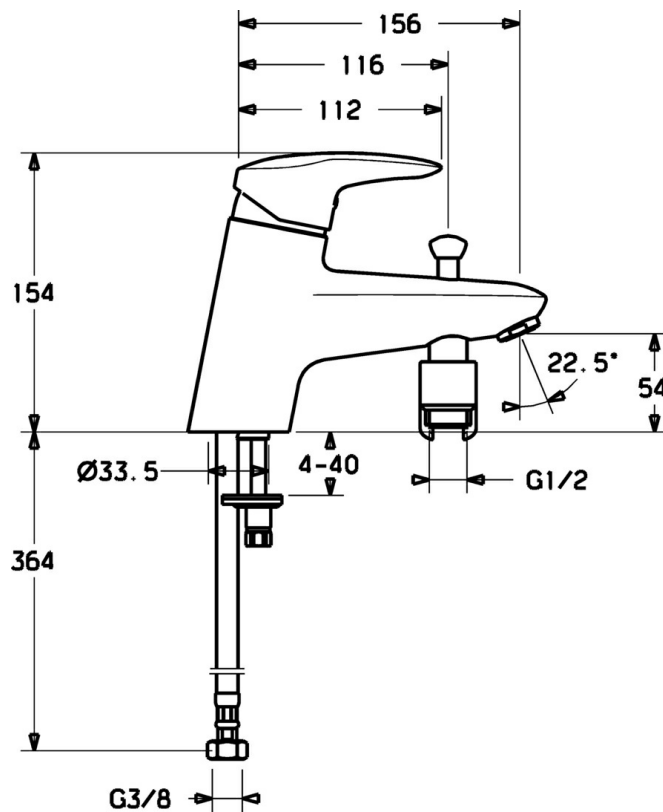

EAN: 4019636104507
static.hansa.com/70372283

- Bad en douche
- Eengreeps
- Badrandmontage
- Chroom

Technische gegevens

Technische eigenschappen

Warmwatertoever	max. +80°C
Werkdruk	0.5-10 bar

Reserveonderdelen

SP70372283

	Naam	Code
1.1	Plug Stopgezet	79900070
1.2	, M5x8, SW2.5 Stopgezet	79900151
2	Kap Chroom	79901095
3	Bevestigingsmoer, M50x1, SW45	79901102
4	Afstandhouder ring	79900145
5	Binnenwerk	79900391
5.1	Dichting Stopgezet	79900082
5.2	Dichting, 15x18x4.5 Stopgezet	79900138
5.3	Dichting, 9x12.2x4.5	79900137
7	Schroef Stopgezet	79900964
8	Mousseur Chroom Stopgezet	79901025
18	Slangen, M10x1, G3/8, L=415	79901049
59	Omsteller Chroom	79901050
59.1	Terugslagklep	79900973
60	Houder Chroom Stopgezet	59912880