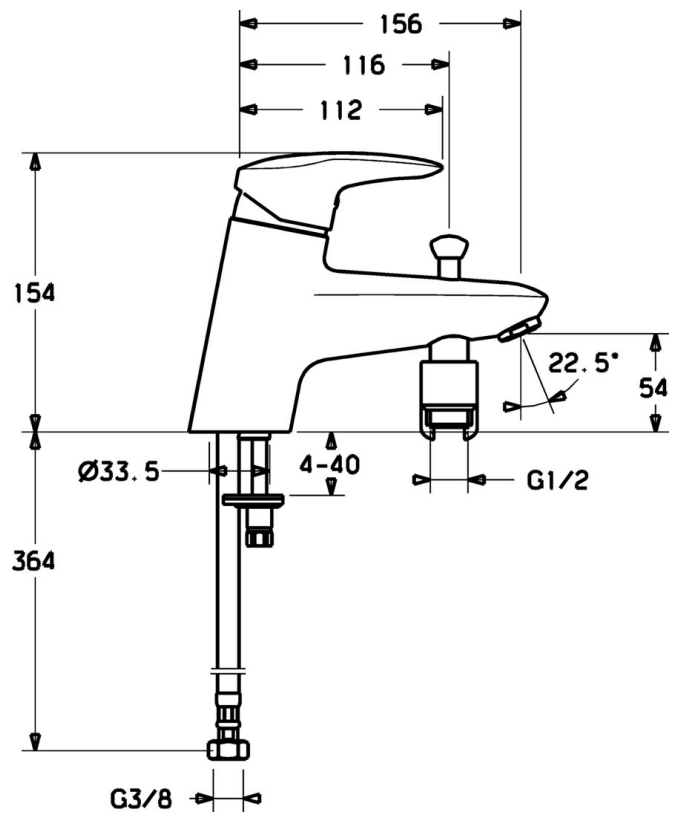

EAN: 4019636104507
static.hansa.com/70372283

- Vasca & doccia
- Monocomando
- Montaggio a bordo vasca
- Cromo

Dati tecnici

Caratteristiche tecniche

Fornitura di acqua calda	max. +80°C
Pressione di esercizio	0.5-10 bar

Parti di ricambio

SP70372283

	Nome	Codice
1.1	Tappo Fuori produzione	79900070
1.2	, M5x8, SW2.5 Fuori produzione	79900151
2	Cappuccio Cromo	79901095
3	Dado di fissaggio, M50x1, SW45	79901102
4	Anello distanziatore	79900145
5	Cartuccia	79900391
5.1	Kit di guarnizione Fuori produzione	79900082
5.2	Giunto, 15x18x4.5 Fuori produzione	79900138
5.3	Giunto, 9x12.2x4.5	79900137
7	Vite di tenuta Fuori produzione	79900964
8	Aereatore Cromo Fuori produzione	79901025
18	Tubo flessibile, M10x1, G3/8, L=415	79901049
59	Deviatore Cromo	79901050
59.1	Valvola antiriflusso	79900973
60	Titolare Cromo Fuori produzione	59912880