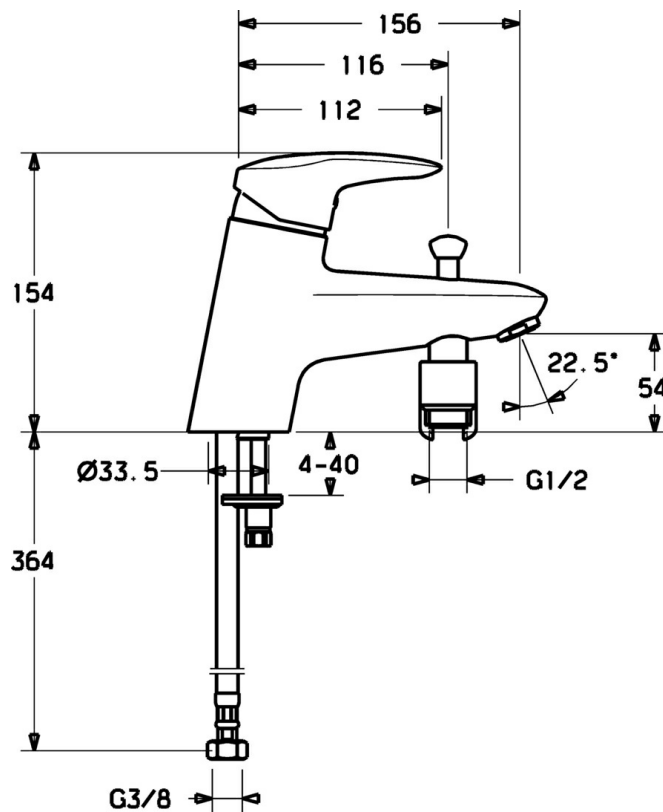

EAN: 4019636104507
static.hansa.com/70372283

- Baignoire et douche
- Monocommande
- Montage sur gorge
- Chrome

Caractéristiques techniques

Caractéristiques techniques

Alimentation en eau chaude	max. +80°C
Pression de service	0.5-10 bar

Pièces de rechange

SP70372283

	Nom	Code
1.1	Bouchon cache trou Arrêté	79900070
1.2	, M5x8, SW2.5 Arrêté	79900151
2	Chape	79901095
3	Écrou de fixation, M50x1, SW45	79901102
4	Bague entretoise	79900145
5	Cartouche	79900391
5.1	Set de fixation pour bec Arrêté	79900082
5.2	Joint, 15x18x4.5 Arrêté	79900138
5.3	Joint, 9x12.2x4.5	79900137
7	Vis de maintien Arrêté	79900964
8	Aérateur Arrêté	79901025
18	Tuyau, M10x1, G3/8, L=415	79901049
59	Inverseur	79901050
59.1	Clapet anti-retour	79900973
60	Titulaire Arrêté	59912880