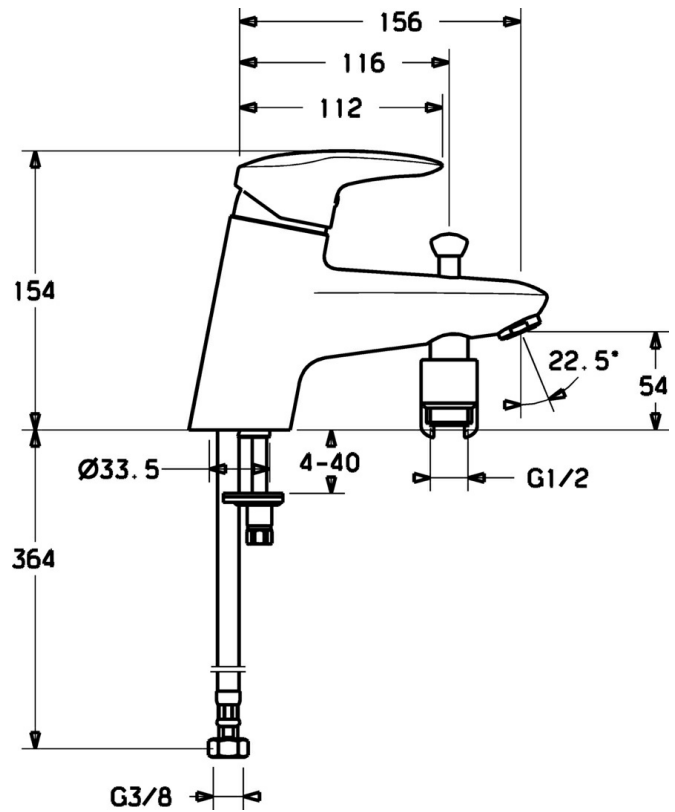

EAN: 4019636104507
static.hansa.com/70372283

- Wanne & Dusche
- Einhebelmischer
- Wannenrandmontage
- Chrom

Technische Daten

Technische Eigenschaften

Warmwasserversorgung	max. +80°C
Arbeitsdruck	0.5-10 bar

Ersatzteile

SP70372283

	Name	Art.-Nr.
1.1	Blindstopfen Ausgelaufen	79900070
1.2	Innensechskantschraube, M5x8, SW2.5 Ausgelaufen	79900151
2	Abdeckkappe	79901095
3	Befestigungsmutter, M50x1, SW45	79901102
4	Distanzring	79900145
5	Kartusche	79900391
5.1	Dichtungskit Ausgelaufen	79900082
5.2	Dichtung, 15x18x4.5 Ausgelaufen	79900138
5.3	Dichtung, 9x12.2x4.5	79900137
7	Befestigungsschraube Ausgelaufen	79900964
8	Luftsprudler Ausgelaufen	79901025
18	Schlauch, M10x1, G3/8, L=415	79901049
59	Umstellung	79901050
59.1	RV-Patrone	79900973
60	Halter Ausgelaufen	59912880