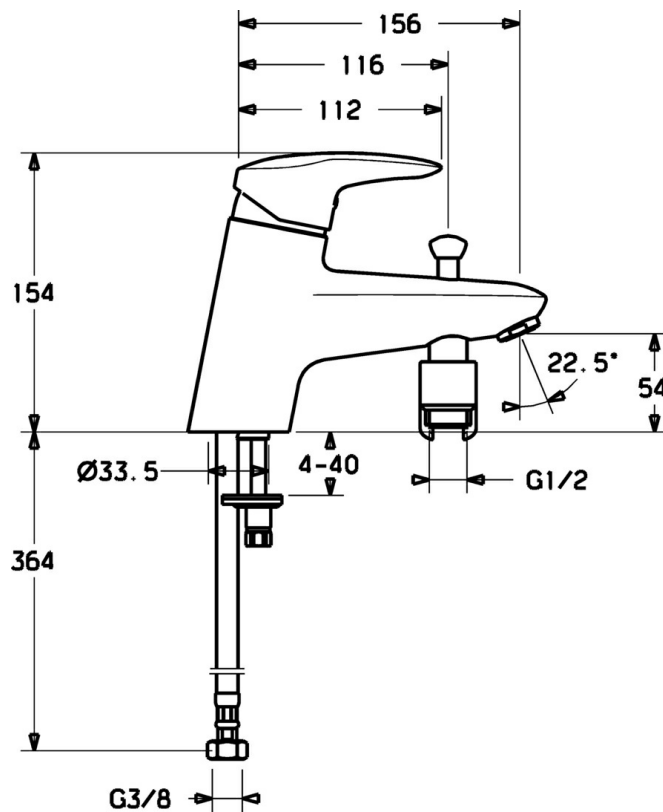

EAN: 4019636104507
static.hansa.com/70372283

- Sprcha & vana
- Jednopáková
- Montáž na okraj vany
- Chrom

Technické údaje

Technické vlastnosti

Zdroj teplé vody	max. +80°C
Pracovní tlak	0.5-10 bar

Náhradní díly

SP70372283

	Název	Kód
1.1	Plug Ukončeno	79900070
1.2	, M5x8, SW2.5 Ukončeno	79900151
2	Krytka	79901095
3	Upevňovací matice, M50x1, SW45	79901102
4	Distanční kroužek	79900145
5	Kartuše	79900391
5.1	Těsnící sada Ukončeno	79900082
5.2	Těsnění, 15x18x4.5 Ukončeno	79900138
5.3	Těsnění, 9x12.2x4.5	79900137
7	Upevňovací šroubek Ukončeno	79900964
8	Aerator Ukončeno	79901025
18	Hadice, M10x1, G3/8, L=415	79901049
59	Přepínač	79901050
59.1	Zpětný ventil	79900973
60	Držák Ukončeno	59912880