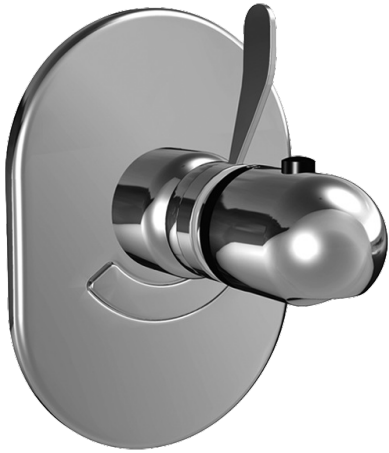

EAN: 4019636104163  
[static.hansa.com/70219183](https://static.hansa.com/70219183)

- Solutions de douche
- Kit de finition
- Montage mural encastré
- Chrome