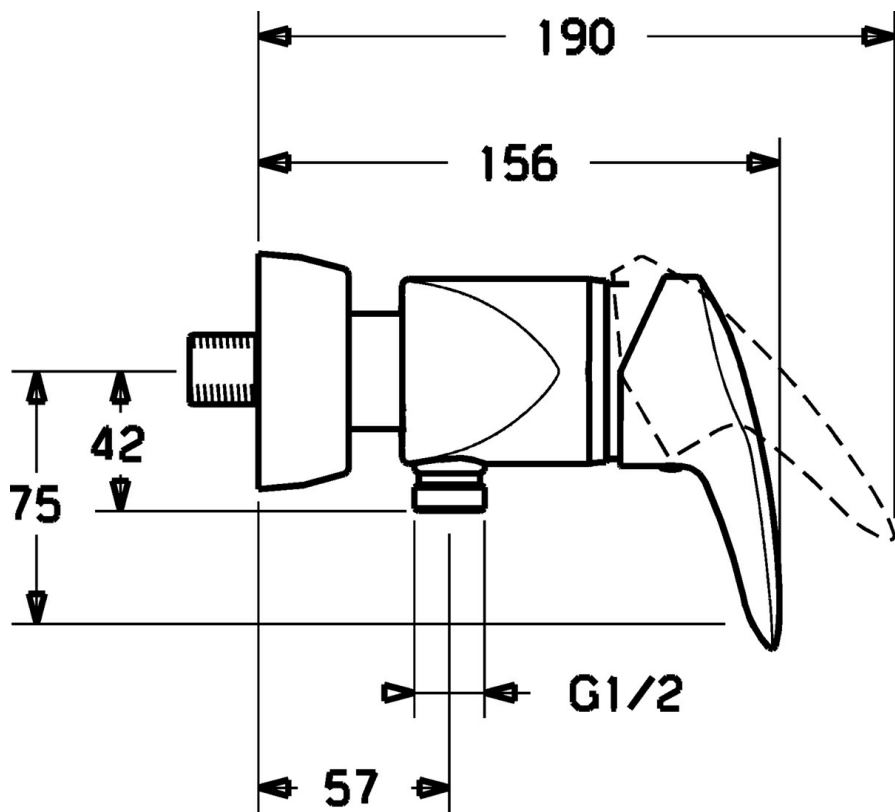

Technické údaje

Technické vlastnosti

Dodávka teplej vody	max. +80°C
Pracovný tlak	0.5-10 bar