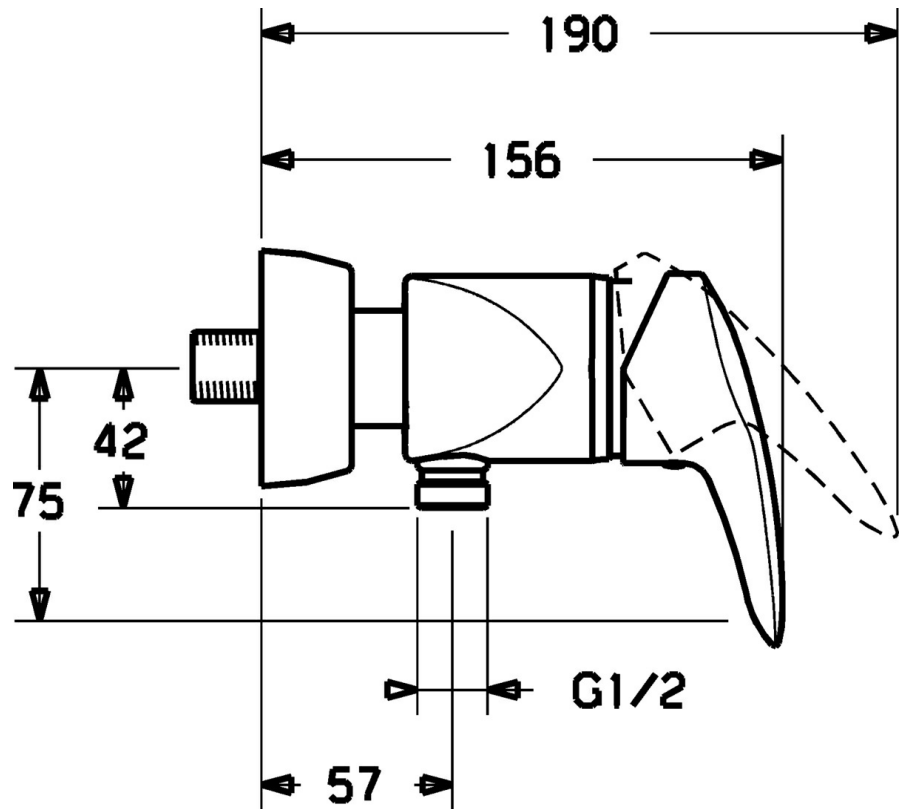

EAN: 4019636103661
static.hansa.com/70120183

- Douche oplossingen
- Eengreeps
- Wandmontage
- Chroom

Technische gegevens

Technische eigenschappen

Warmwatertoevoer	max. +80°C
Werkdruk	0.5-10 bar

Reserveonderdelen

SP70120183

	Naam	Code
1.1	Plug Stopgezet	79900070
1.2	, M5x8, SW2.5 Stopgezet	79900151
2	Kap Chroom	79901095
3	Schroef	79900223
4	Afstandhouder ring	79900145
5	Binnenwerk	79900391
5.1	Dichting Stopgezet	79900082
5.2	Dichting, 15x18x4.5 Stopgezet	79900138
5.3	Dichting, 9x12.2x4,5	79900137
35	Schroef de mouw	79900324
35.1	Dichting, 23.9x15.2x2 Stopgezet	79901053
36	Montage moer Chroom Stopgezet	79900028
37	Afdekplaat Chroom Stopgezet	79901042
37.1	Joint klassiek uitloop Chroom Stopgezet	79901044
38	Excentrieke aansluiting Stopgezet	79900041
59.1	Terugslagklep	79900973