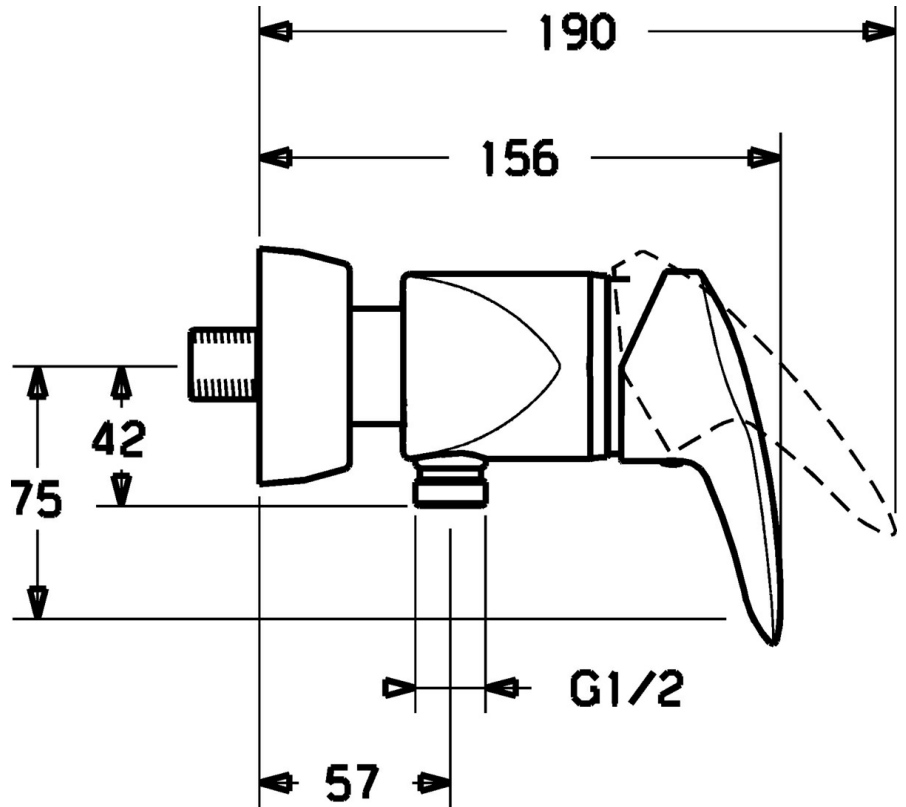

EAN: 4019636103661  
[static.hansa.com/70120183](http://static.hansa.com/70120183)

- Dusche
- Einhebelmischer
- Wandmontage
- Chrom

## Technische Daten

### Technische Eigenschaften

Warmwasserversorgung	max. +80°C
Arbeitsdruck	0.5-10 bar

### SP70120183

---

	<b>Name</b>	<b>Art.-Nr.</b>
1.1	Blindstopfen Ausgelaufen	79900070
1.2	Innensechskantschraube, M5x8, SW2.5 Ausgelaufen	79900151
2	Abdeckkappe	79901095
3	Schraube	79900223
4	Distanzring	79900145
5	Kartusche	79900391
5.1	Dichtungskit Ausgelaufen	79900082
5.2	Dichtung, 15x18x4.5 Ausgelaufen	79900138
5.3	Dichtung, 9x12.2x4.5	79900137
35	Schraubhülse	79900324
35.1	Dichtungskit, 23.9x15.2x2 Ausgelaufen	79901053
36	Überwurfmutter Ausgelaufen	79900028
37	Rosette Ausgelaufen	79901042
37.1	Hülse Ausgelaufen	79901044
38	Exzenter-Anschluss Ausgelaufen	79900041
59.1	RV-Patrone	79900973