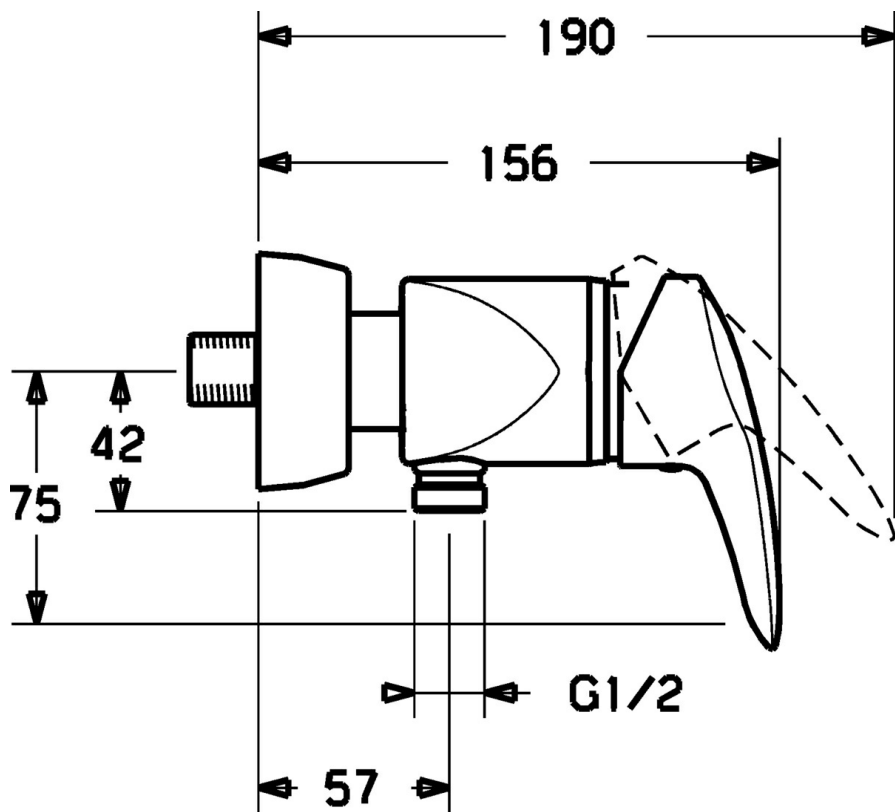

EAN: 4019636103661
static.hansa.com/70120183

- Řešení pro sprchy
- Jednopláňová
- Montáž na zeď
- Chrom

Technické údaje

Technické vlastnosti

Zdroj teplé vody	max. +80°C
Pracovní tlak	0.5-10 bar

Náhradní díly

SP70120183

	Název	Kód
1.1	Plug Ukončeno	79900070
1.2	, M5x8, SW2.5 Ukončeno	79900151
2	Krytka	79901095
3	Šroub	79900223
4	Distanční kroužek	79900145
5	Kartuše	79900391
5.1	Těsnící sada Ukončeno	79900082
5.2	Těsnění, 15x18x4.5 Ukončeno	79900138
5.3	Těsnění, 9x12.2x4.5	79900137
35	Šroub rukáv	79900324
35.1	Těsnící sada, 23.9x15.2x2 Ukončeno	79901053
36	Montáž matice Ukončeno	79900028
37	Kryt příruby Ukončeno	79901042
37.1	Kluzné pouzdro (osazené) Ukončeno	79901044
38	Excentrická spojka Ukončeno	79900041
59.1	Zpětný ventil	79900973