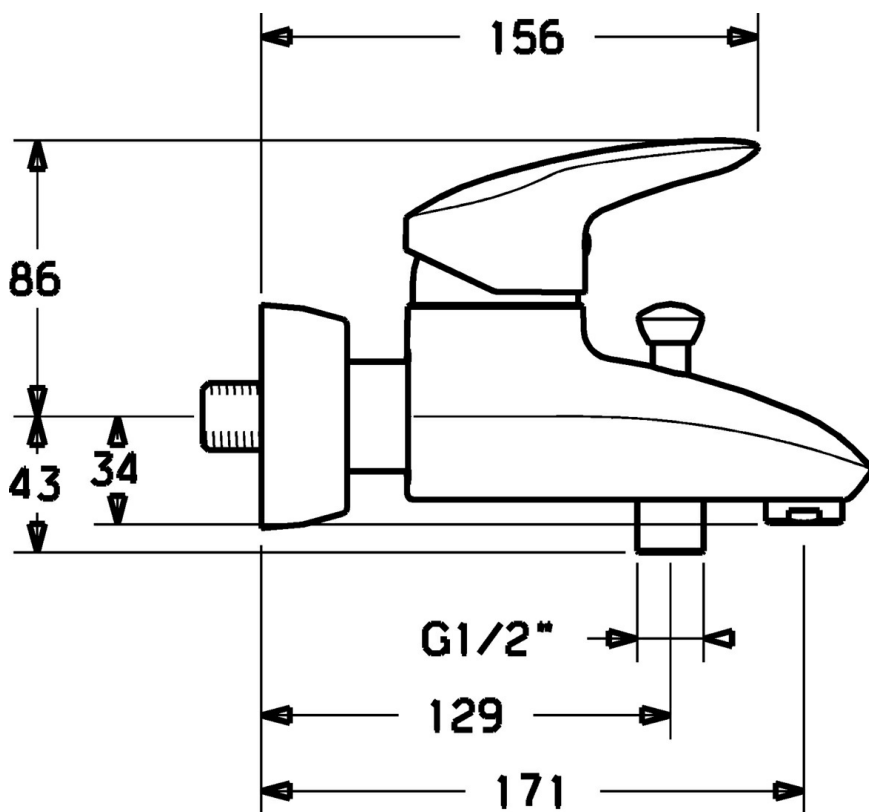

EAN: 4019636103654
static.hansa.com/70112183

- Sprcha a vaňa
- Jednopaková
- Nástenná montáž
- Chróm

Technické údaje

Technické vlastnosti

Dodávka teplej vody
 Pracovný tlak

max. +80°C
0.5-10 bar

Náhradné diely

SP70112183

	Názov	Kód
1.1	Plug Ukončené	79900070
1.2	, M5x8, SW2.5 Ukončené	79900151
2	Krytka	79901095
3	Skrutka	79900223
4	Dištančný krúžok	79900145
5	Kartuš	79900391
5.1	Tesnenie sada Ukončené	79900082
5.2	Tesnenie, 15x18x4.5 Ukončené	79900138
5.3	Tesnenie, 9x12.2x4.5	79900137
8	Aerator Ukončené	79901025
35	Skrutka rukáv	79900324
35.1	Tesnenie sada, 23.9x15.2x2 Ukončené	79901053
36	Montáž matice Ukončené	79900028
37	Kryt príruby Ukončené	79901042
37.1	Klzné puzdro Ukončené	79901044
38	Excentrická spojka Ukončené	79900041
59	Prepínač	79901050
59.1	Spätný ventil	79900973