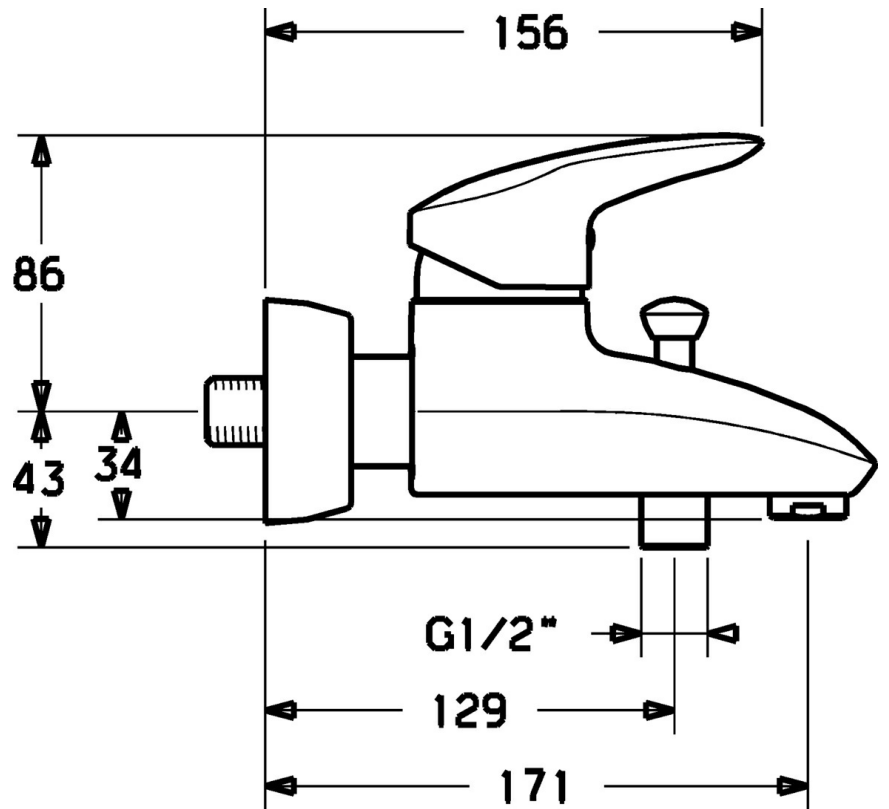

EAN: 4019636103654  
[static.hansa.com/70112183](https://static.hansa.com/70112183)

- Bad en douche
- Eengreeps
- Wandmontage
- Chroom

## Technische gegevens

### Technische eigenschappen

Warmwatertoevoer	max. +80°C
Werkdruk	0.5-10 bar

### SP70112183

---

	<b>Naam</b>	<b>Code</b>
1.1	Plug Stopgezet	79900070
1.2	, M5x8, SW2.5 Stopgezet	79900151
2	Kap Chroom	79901095
3	Schroef	79900223
4	Afstandhouder ring	79900145
5	Binnenwerk	79900391
5.1	Dichting Stopgezet	79900082
5.2	Dichting, 15x18x4.5 Stopgezet	79900138
5.3	Dichting, 9x12.2x4,5	79900137
8	Mousseur Chroom Stopgezet	79901025
35	Schroef de mouw	79900324
35.1	Dichting, 23.9x15.2x2 Stopgezet	79901053
36	Montage moer Chroom Stopgezet	79900028
37	Afdekplaat Chroom Stopgezet	79901042
37.1	Joint klassiek uitloop Chroom Stopgezet	79901044
38	Excentrieke aansluiting Stopgezet	79900041
59	Omsteller Chroom	79901050
59.1	Terugslagklep	79900973