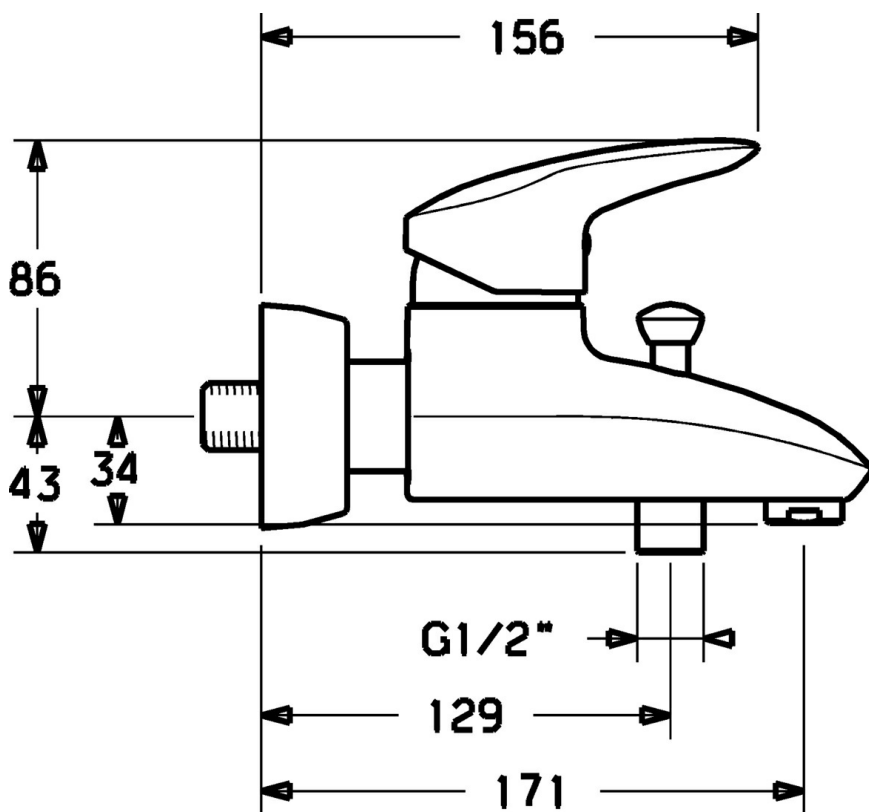

EAN: 4019636103654  
[static.hansa.com/70112183](https://static.hansa.com/70112183)

- Baignoire et douche
- Monocommande
- Montage mural
- Chrome

## Caractéristiques techniques

### SP70112183

---

	<b>Nom</b>	<b>Code</b>
1.1	Bouchon cache trou Arrêté	79900070
1.2	, M5x8, SW2.5 Arrêté	79900151
2	Chape	79901095
3	Vis	79900223
4	Bague entretoise	79900145
5	Cartouche	79900391
5.1	Set de fixation pour bec Arrêté	79900082
5.2	Joint, 15x18x4.5 Arrêté	79900138
5.3	Joint, 9x12.2x4.5	79900137
8	Aérateur Arrêté	79901025
35	Douille à vis	79900324
35.1	Set de fixation pour bec, 23.9x15.2x2 Arrêté	79901053
36	Écrou du raccord Arrêté	79900028
37	Rosaces Arrêté	79901042
37.1	Kit de joints pour bec Arrêté	79901044
38	Connecteur excentrique Arrêté	79900041
59	Inverseur	79901050
59.1	Clapet anti-retour	79900973