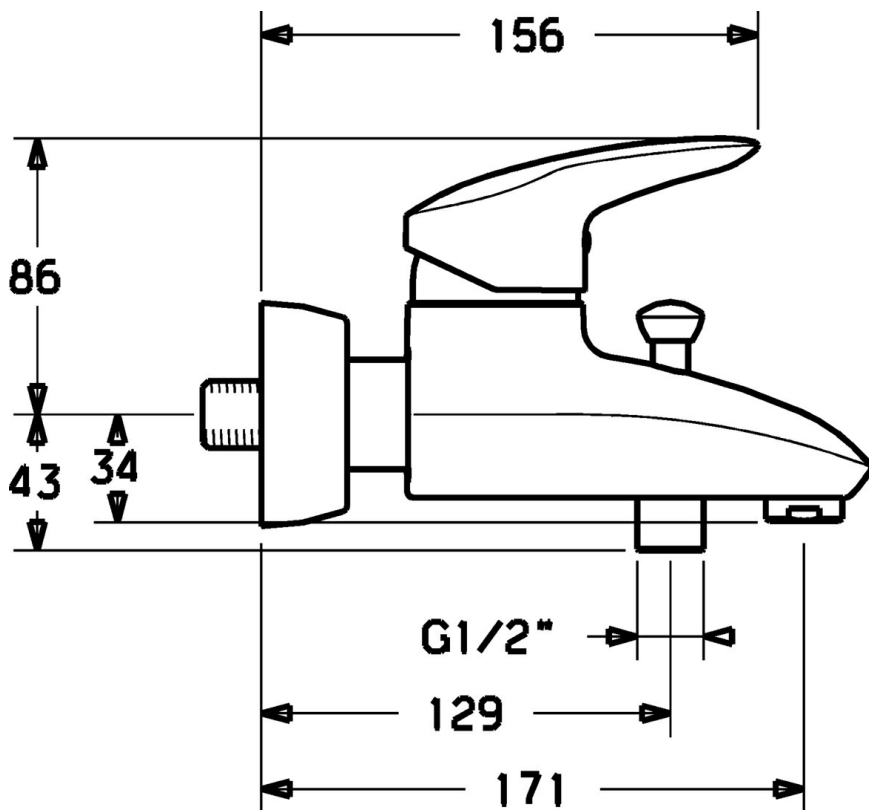

EAN: 4019636103654
static.hansa.com/70112183

- Sprcha & vana
- Jednopáková
- Montáž na zeď
- Chrom

Technické údaje

Technické vlastnosti

Zdroj teplé vody	max. +80°C
Pracovní tlak	0.5-10 bar

Náhradní díly

SP70112183

	Název	Kód
1.1	Plug Ukončeno	79900070
1.2	, M5x8, SW2.5 Ukončeno	79900151
2	Krytka	79901095
3	Šroub	79900223
4	Distanční kroužek	79900145
5	Kartuše	79900391
5.1	Těsnící sada Ukončeno	79900082
5.2	Těsnění, 15x18x4.5 Ukončeno	79900138
5.3	Těsnění, 9x12.2x4.5	79900137
8	Aerator Ukončeno	79901025
35	Šroub rukáv	79900324
35.1	Těsnící sada, 23.9x15.2x2 Ukončeno	79901053
36	Montáž matice Ukončeno	79900028
37	Kryt příruby Ukončeno	79901042
37.1	Kluzné pouzdro (osazené) Ukončeno	79901044
38	Excentrická spojka Ukončeno	79900041
59	Přepínač	79901050
59.1	Zpětný ventil	79900973