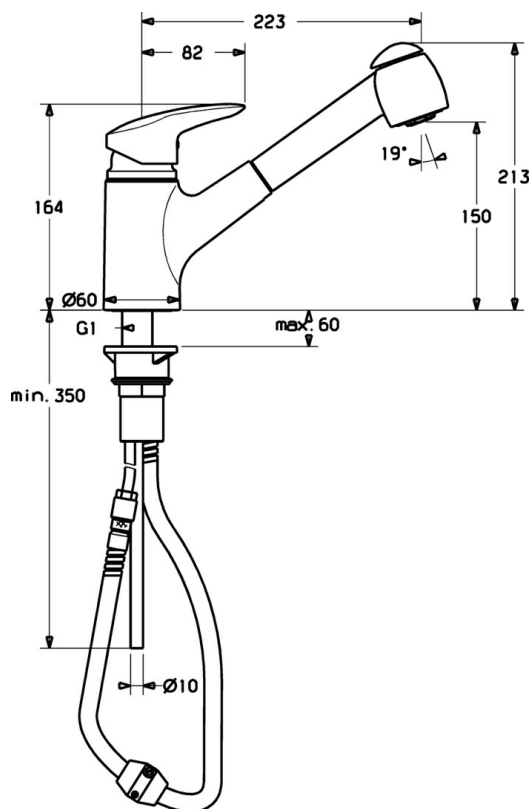

EAN: 4019636103784
static.hansa.com/70102183

- Kuchyňa
- Jednopáková
- Stojanková
- Chróm
- Jedna ovládacia páka / rukoväť, Páka so symbolom teplej a studenej vody
- Medené pripojovacie trubičky

Technické údaje

Technické vlastnosti

Dodávka teplej vody	max. +80°C
Pracovný tlak	0.5-10 bar
Materiál	Mosadz

Predpisy

Norma EN	EN 817
----------	---------------

Náhradné diely

SP70102183

	Názov	Kód
1.1	Plug Ukončené	79900070
1.2	, M5x8, SW2.5 Ukončené	79900151
2	Klobúk,krytka Ukončené	79900308
3	Očné skrutka	79900154
4	Dištančný krúžok	79900143
5	Kartuš	79900391
21	Upevňovacia skrutka Ukončené	79900959
25	Držiak Ukončené	79901067
26	Vymedzovacia podložka Ukončené	79900960
27	Counterbalance Ukončené	79900066
28	Výsuvná časť výtokového ramena drezových batérii Ukončené	79901069
29	Aerator, M24x1	79900048
32	Pripájacie hadičky, M14x1-1/2, L=1500 mm	79900064
33	Prechodka Ukončené	79900068
34	Tesniaci krúžok	79900318