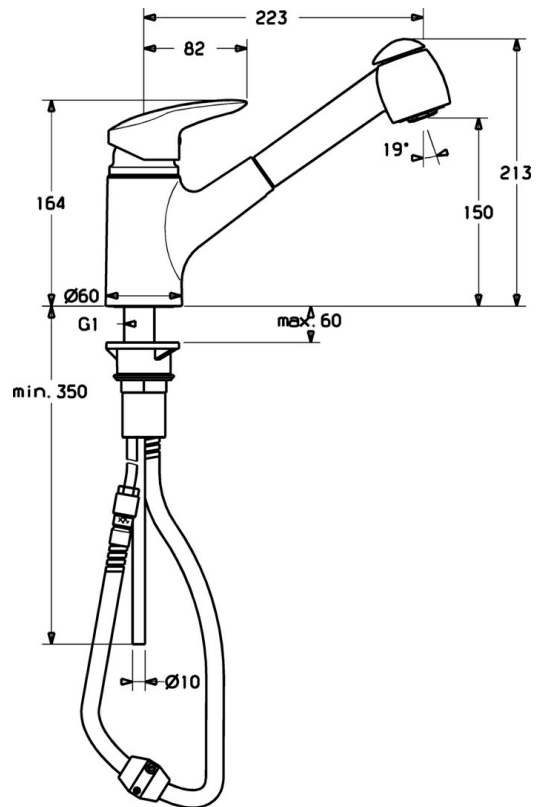

EAN: 4019636103784
static.hansa.com/70102183

- Keuken
- Eengreeps
- Wastafelmontage
- Chroom
- Eengreeps bediend, Hendel met warm-koud-aanduiding
- Koperen aansluitpijpen

Technische gegevens

Technische eigenschappen

Warmwatertoevoer	max. +80°C
Werkdruk	0.5-10 bar
Materiaal	brass

Voorschriften

EN-norm	EN 817
---------	---------------

Reserveonderdelen

SP70102183

	Naam	Code
1.1	Plug Stopgezet	79900070
1.2	, M5x8, SW2.5 Stopgezet	79900151
2	Kap Chroom Stopgezet	79900308
3	Schroefoog	79900154
4	Afstandhouder ring	79900143
5	Binnenwerk	79900391
21	Schroef Stopgezet	79900959
25	Muurhaak Chroom Stopgezet	79901067
26	Afstandhouder Stopgezet	79900960
27	Counterbalance Stopgezet	79900066
28	Uitrekbare bek Chroom Stopgezet	79901069
29	Mousseur, M24x1 Chroom	79900048
32	Slangen, M14x1-1/2, L=1500 mm	79900064
33	Doorvoernippel Stopgezet	79900068
34	Afdichtring	79900318