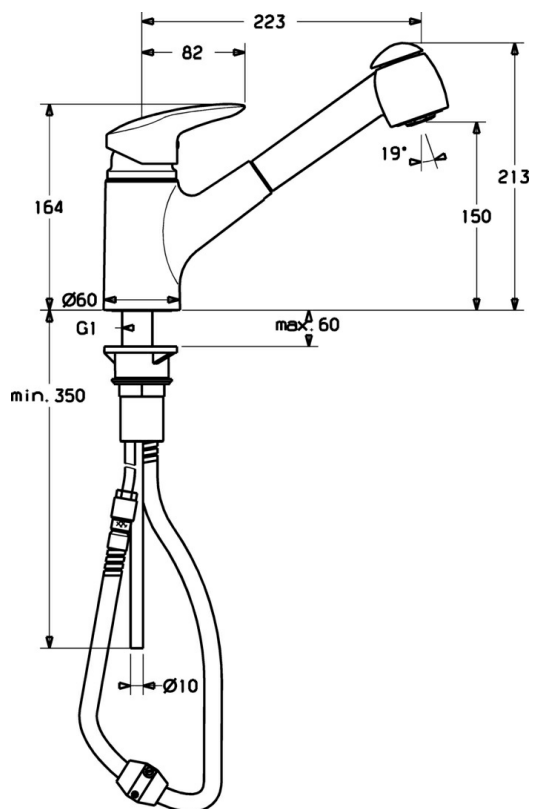

EAN: 4019636103784
static.hansa.com/70102183

- Cucina
- Monocomando
- Montaggio d'appoggio
- Cromo
- Leva/Manopola monocomando, Leva con simbolo F+C
- Collegamento con tubo

Dati tecnici

Caratteristiche tecniche

Fornitura di acqua calda	max. +80°C
Pressione di esercizio	0.5-10 bar
Materiale	Ottone

Norme

Standard EN	EN 817
-------------	--------

Parti di ricambio

SP70102183

	Nome	Codice
1.1	Tappo Fuori produzione	79900070
1.2	, M5x8, SW2.5 Fuori produzione	79900151
2	Cappuccio Cromo Fuori produzione	79900308
3	Vite eye	79900154
4	Anello distanziatore	79900143
5	Cartuccia	79900391
21	Vite di tenuta Fuori produzione	79900959
25	Supporto a muro Cromo Fuori produzione	79901067
26	Distanziatori Fuori produzione	79900960
27	Counterbalance Fuori produzione	79900066
28	Bocca estraibile Cromo Fuori produzione	79901069
29	Aereatore, M24x1 Cromo	79900048
32	Tubo flessibile, M14x1-1/2, L=1500 mm	79900064
33	Supporto per doccetta Fuori produzione	79900068
34	L'anello di tenuta	79900318