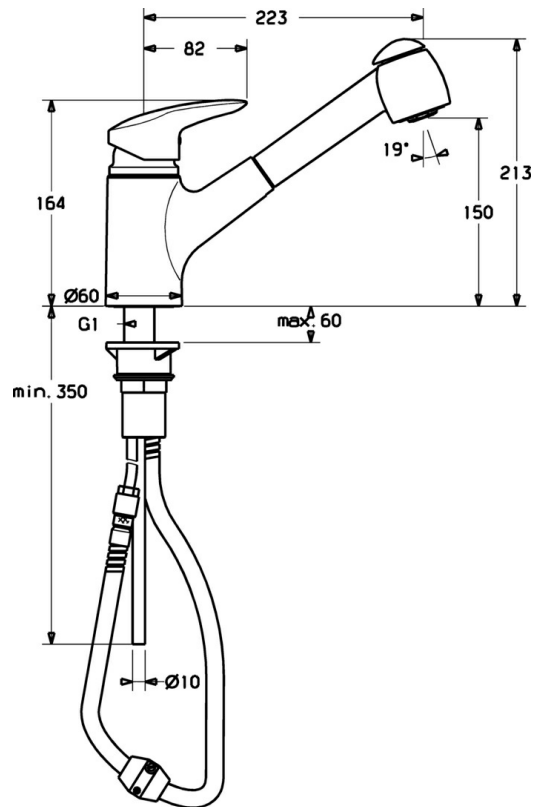

EAN: 4019636103784  
[static.hansa.com/70102183](https://static.hansa.com/70102183)

- Küche
- Einhebelmischer
- Standmontage
- Chrom
- Einhandbedienhebel/Griff, Hebel mit W+K-Kennzeichnung
- Anschluss über Kupferrohre

### Technische Eigenschaften

Warmwasserversorgung	<b>max. +80°C</b>
Arbeitsdruck	<b>0.5-10 bar</b>
Werkstoff	<b>Messing</b>

### SP70102183

---

	<b>Name</b>	<b>Art.-Nr.</b>
1.1	Blindstopfen Ausgelaufen	79900070
1.2	Innensechskantschraube, M5x8, SW2.5 Ausgelaufen	79900151
2	Abdeckkappe Ausgelaufen	79900308
3	Ringschraube	79900154
4	Distanzring	79900143
5	Kartusche	79900391
21	Befestigungsschraube Ausgelaufen	79900959
25	Wandhalter Ausgelaufen	79901067
26	Sockel erhöht Ausgelaufen	79900960
27	Gegengewicht Ausgelaufen	79900066
28	Ausziehbarer Auslauf Ausgelaufen	79901069
29	Luftsprudler, M24x1	79900048
32	Schlauch, M14x1-1/2, L=1500 mm	79900064
33	Schlauchdurchführung Ausgelaufen	79900068
34	Dichtungsring	79900318